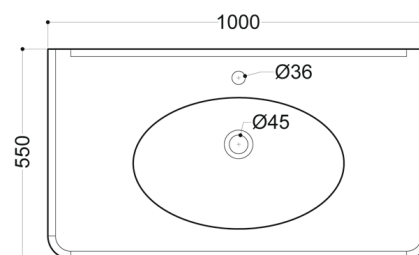

WPG10493 : LAVABO RETRO PARIGI 100-55 CM
AVEC PIEDS METAL CHROME PERÇAGE 3
TROUS VASQUES

CRISTINA
RUBINETTERIE
ondyna

Caractéristiques

- Vasque rétro céramique blanc brillant à suspendre sur pieds aluminium
- Avec perçage robinetterie 1 trou, perçage 3 trous
- Avec trop plein, L100 x P55 cm
- Saillie 550 mm
- Garantie 5 ans