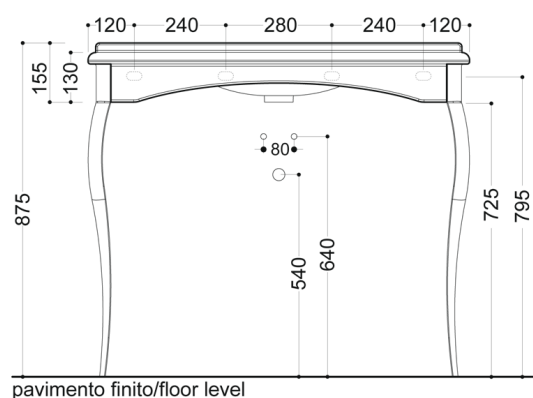

WPG10493 : LAVABO RETRO PARIGI 100-55 CM
AVEC PIEDS METAL CHROME PERÇAGE 3
TROUS VASQUES

CRISTINA
RUBINETTERIE
ondyna

Caractéristiques

- Vasque rétro céramique blanc brillant à suspendre sur pieds aluminium
- Avec perçage robinetterie 1 trou, perçage 3 trous
- Avec trop plein, L100 x P55 cm
- Saillie 550 mm
- Garantie 5 ans