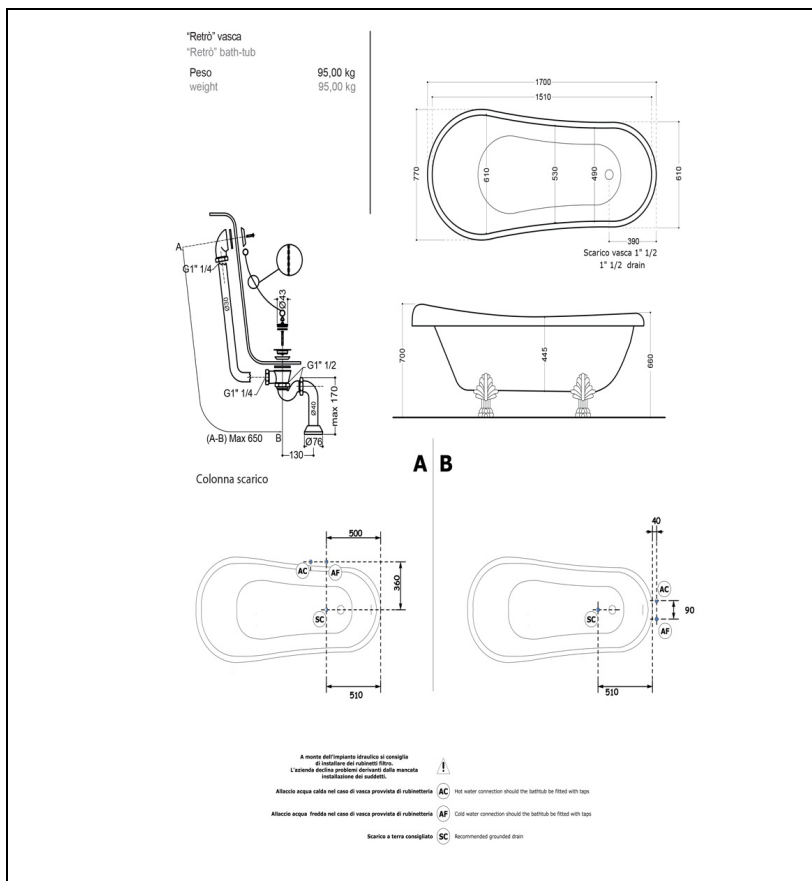

# WPG1051 : Baignoire rétro Parigi CERAMIQUE PARIGI

## Caractéristiques

- Résine blanche, 4 pieds "pattes de lion" en laiton chromé
- L1700x I800x H720 mm
- Garantie 5 ans