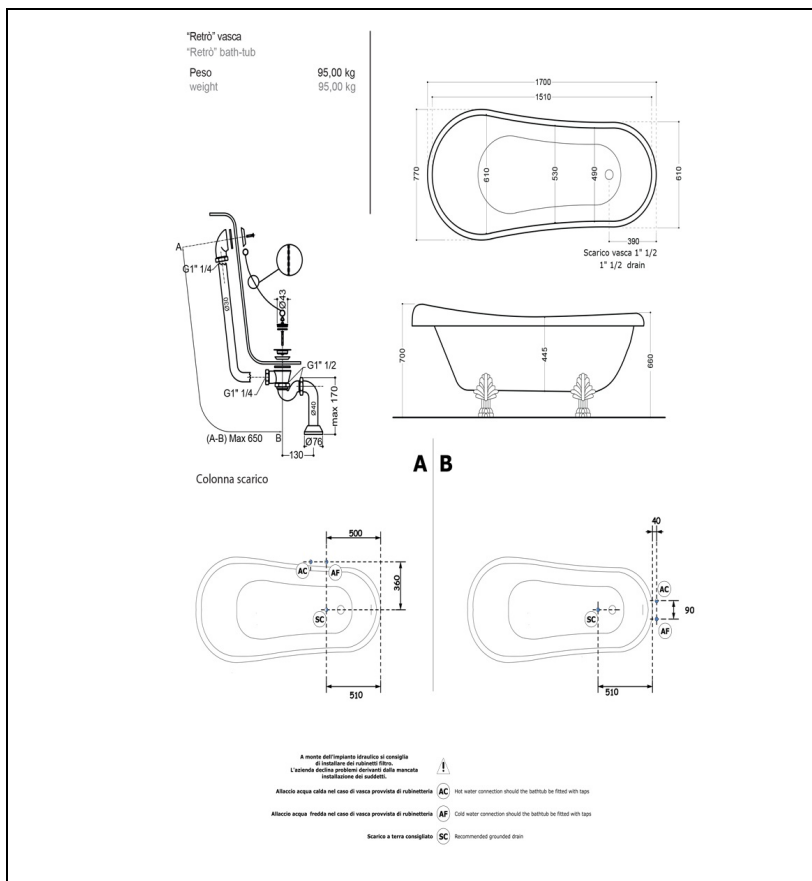

# WPG1051 : Baignoire rétro Parigi BAIGNOIRE

## Caractéristiques

- Résine blanche, 4 pieds "pattes de lion" en laiton chromé,
- L1700x I800x H720 mm
- Garantie 5 ans