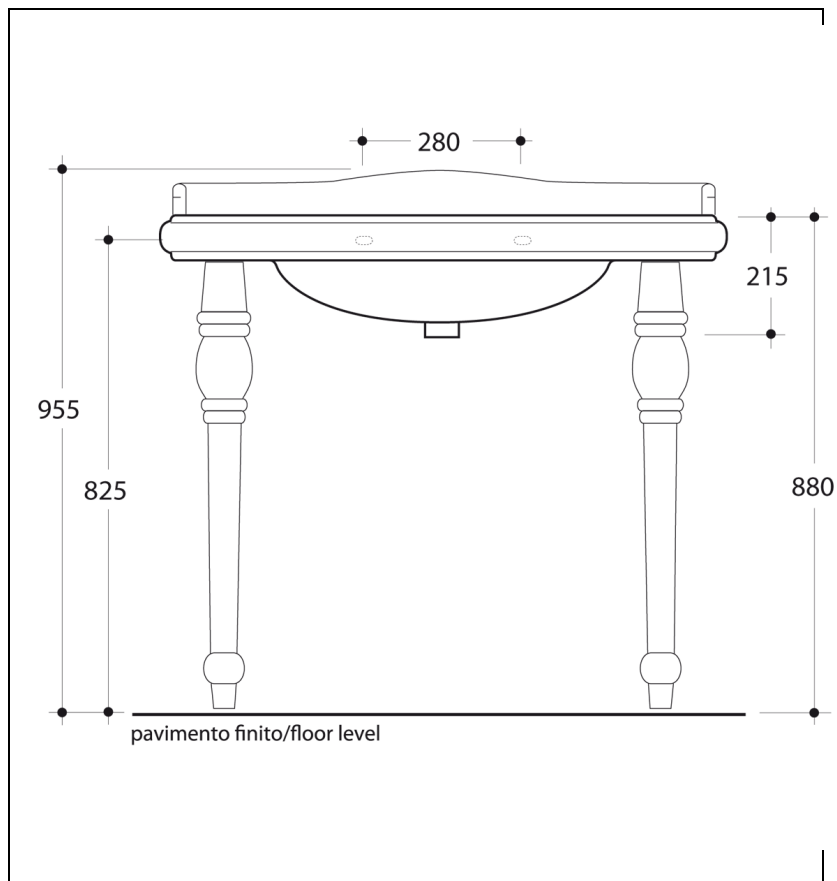

WPG1083 : 2 pieds céramique PARIGI

CRISTINA
RUBINETTERIE

ondyna

Caractéristiques

- 2 pieds rétros céramique brillant pour vasque WPG10509
- Vasque vendue séparément
- Garantie 5 ans