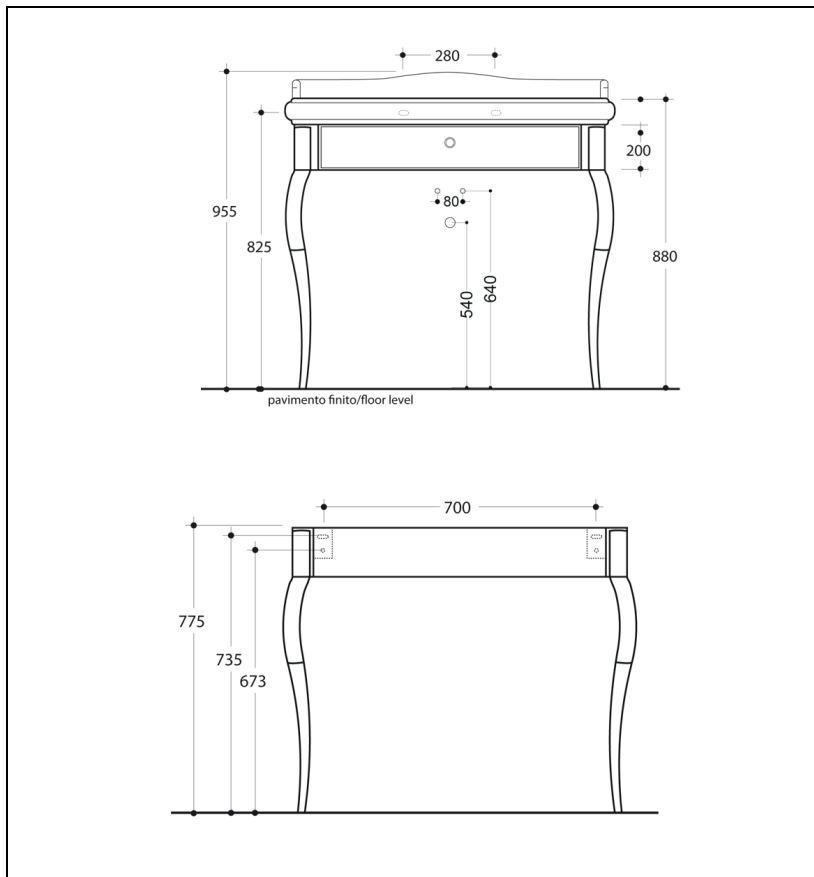

WPG7363 : Meuble 1 tiroir noir avec pieds console VASQUES

Caractéristiques

- En bois laqué noir, Tiroir avec bouton cristal et rangement intégré
- Avec pieds console aluminium
- Vasque céramique WPG10509 vendue séparément
- Garantie 5 ans