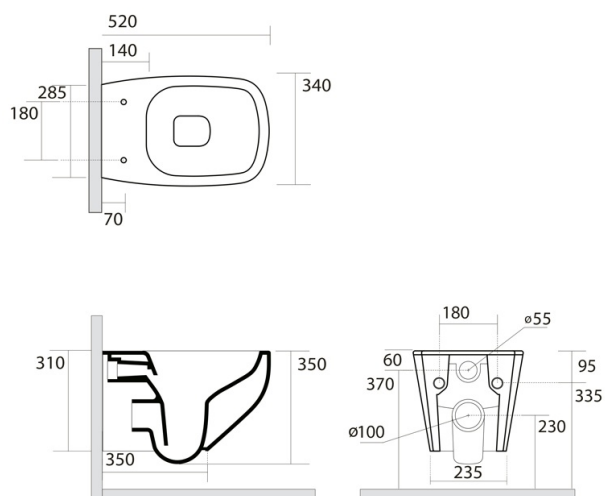

## Caractéristiques

- Wc suspendu avec abattant
- Montage sur bati-support
- Garantie 5 ans