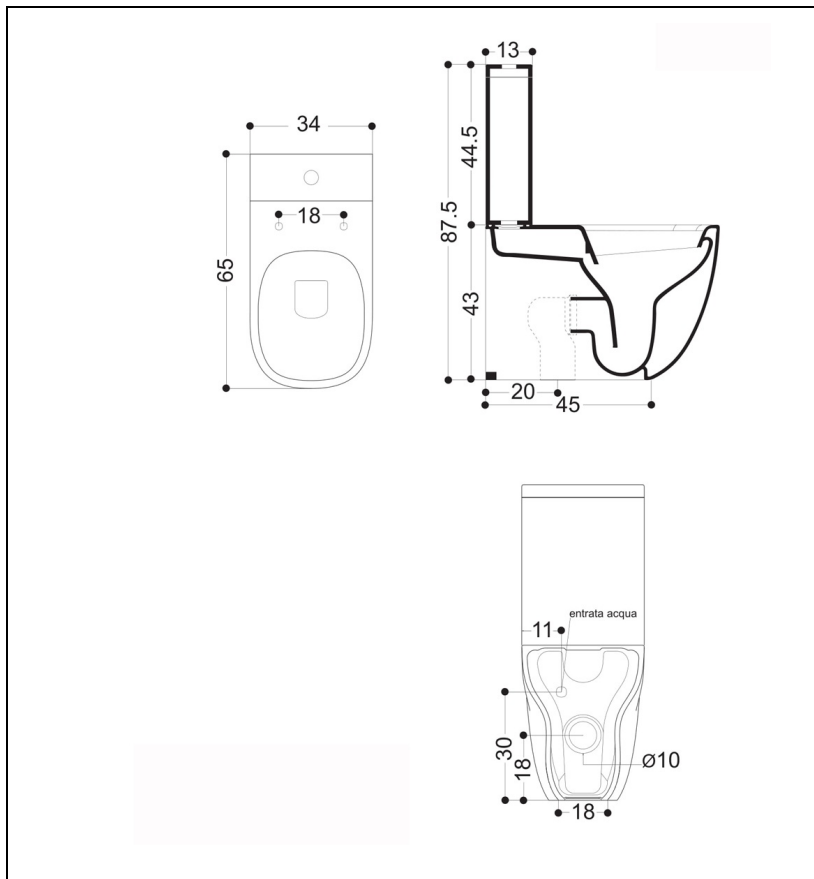

WWL3013 : Bloc WC COMPLET réservoir bas WILD

CRISTINA
RUBINETTERIE

ondyna

Caractéristiques

- Wc monobloc avec abattant
- Garantie 5 ans