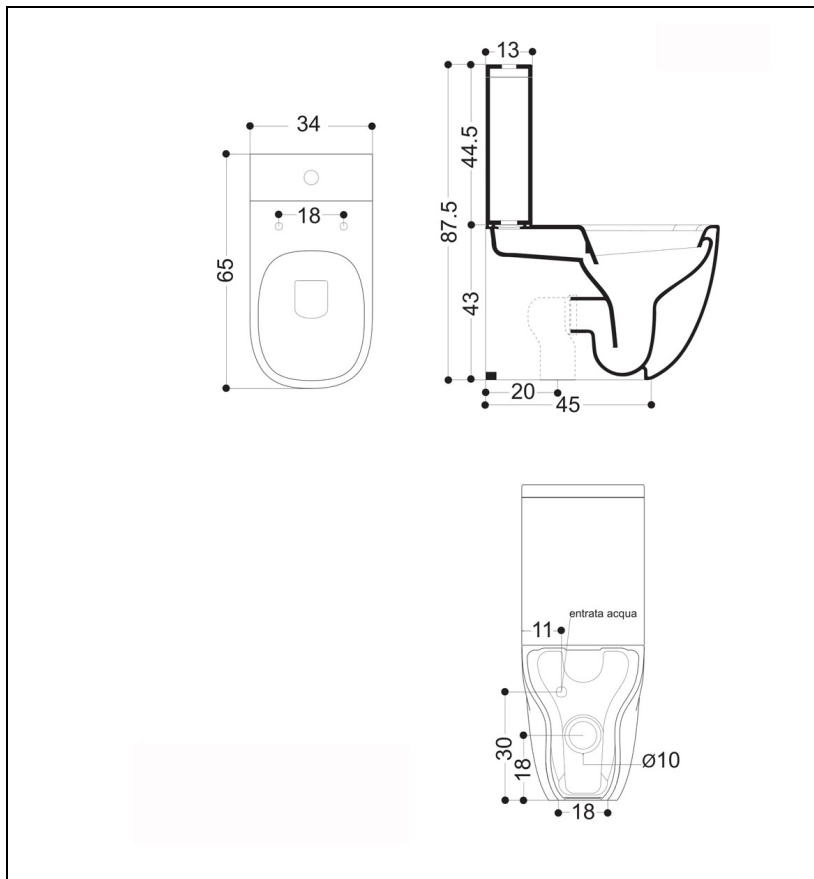

WWL301313 : Bloc WC COMPLET réservoir bas
WILD

CRISTINA
RUBINETTERIE
ondyna

13 > noir mat

Caractéristiques

- Wc monobloc avec abattant
- Garantie 5 ans