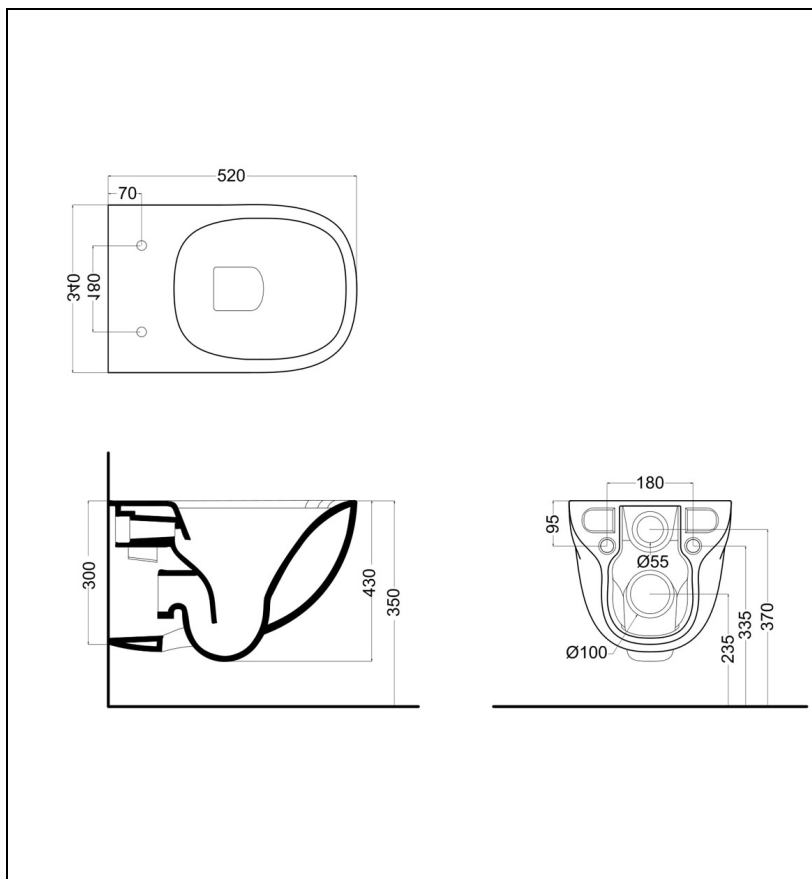

WWL3060 : wc suspendu WILD

CRISTINA
RUBINETTERIE

ondyna

Caractéristiques

- wc suspendu avec abattant
- montage sur bati-support
- Garantie 5 ans