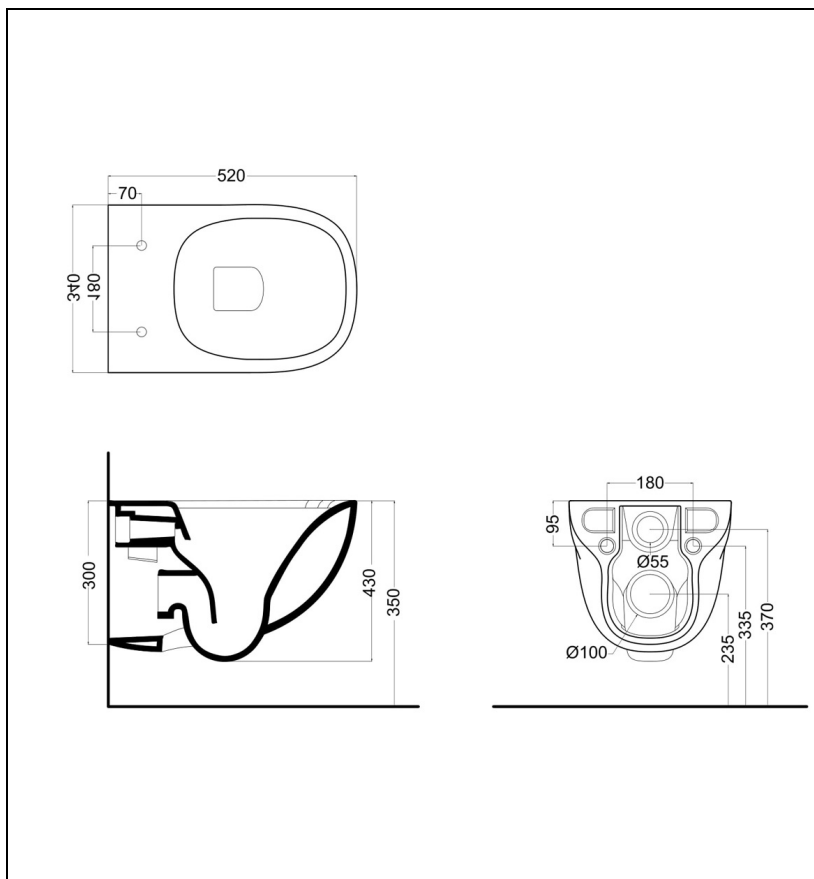

WWL3060 : wc suspendu WILD

CRISTINA
RUBINETTERIE

ondyna

Caractéristiques

- Wc suspendu avec abattant
- Montage sur bati-support
- Garantie 5 ans