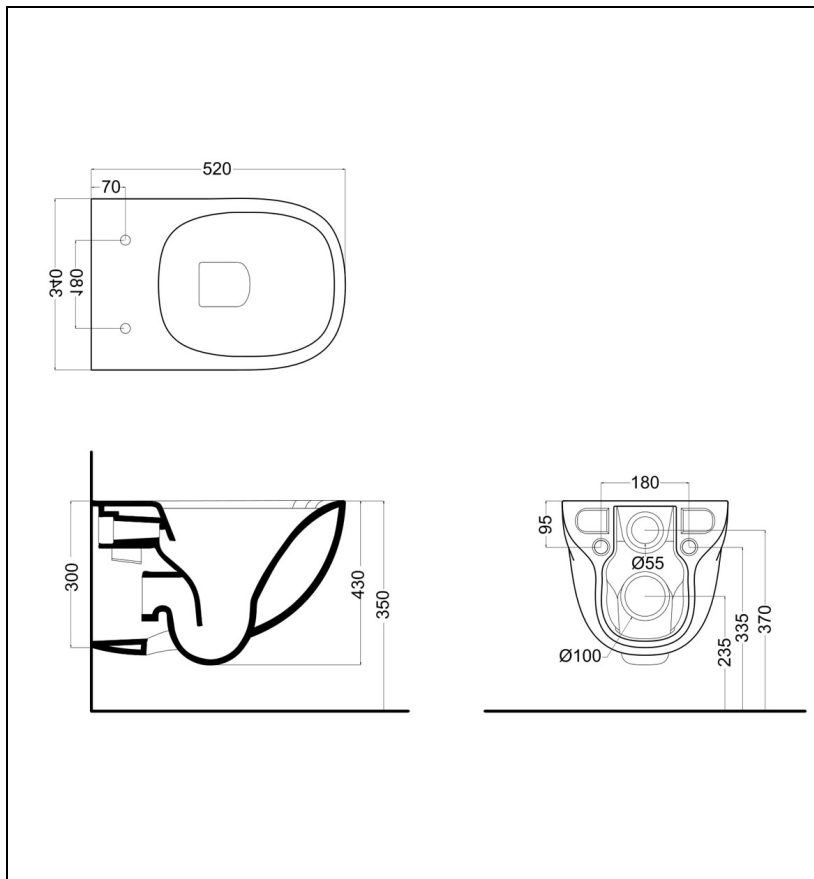

WWL306013 : wc suspendu WILD

CRISTINA
RUBINETTERIE

ondyna

Caractéristiques

- Wc suspendu avec abattant
- Montage sur bati-support
- Garantie 5 ans