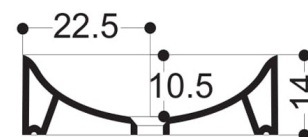

WWL3080 : wild carré 45 WILD

CRISTINA  
RUBINETTERIE

ondyna