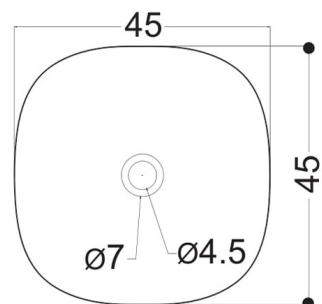

WWL3080 : wild carré 45 WILD

CRISTINA  
RUBINETTERIE

ondyna