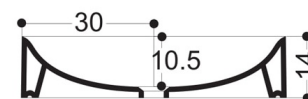

WWL3081 : wild rectangle 60 WILD

CRISTINA
RUBINETTERIE

ondyna

Caractéristiques

- A poser
- Sans trop-plein
- Émaillé 4 faces
- Garantie 5 ans