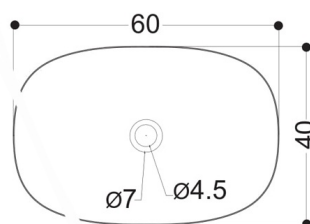

WWL3081 : wild rectangle 60 WILD

CRISTINA
RUBINETTERIE

ondyna

Caractéristiques

- A poser
- Sans trop-plein
- Émaillé 4 faces
- Garantie 5 ans