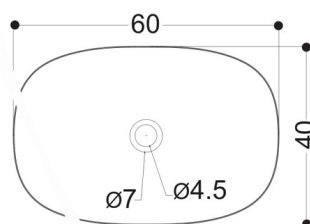

WWL308113 : wild rectangle 60 WILD

CRISTINA  
RUBINETTERIE

ondyna