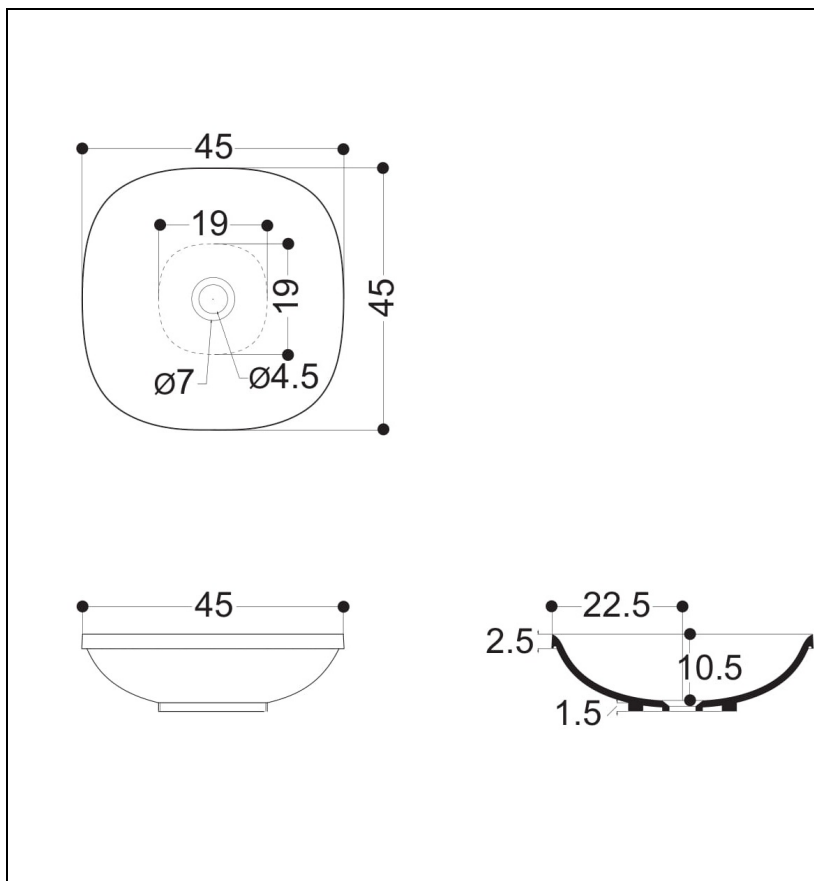

WWL4509 : wild carré WILD

CRISTINA  
RUBINETTERIE

ondyna

## Caractéristiques

- Design Paoelli, émaillé 4 faces
- sans trop-plein, épaisseur pour bonde 35 mm
- poids 10 kg, L45 x P45x H11 cm
- Garantie 5 ans