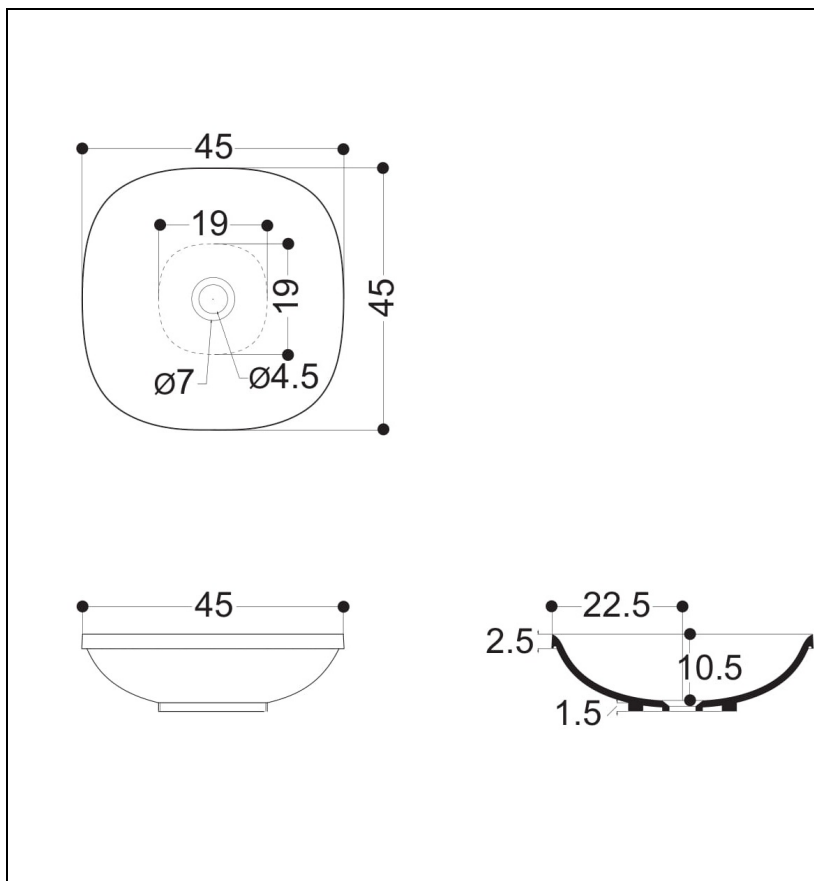

WWL4509 : wild carré WILD

CRISTINA  
RUBINETTERIE

ondyna

## Caractéristiques

- Design Paoelli, émaillé 4 faces
- Sans trop-plein, épaisseur pour bonde 35 mm
- Poids 10 kg, L45 x P45x H11 cm
- Garantie 5 ans