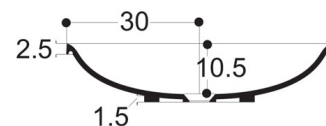

WWL6045 : wild rectangle 60 WILD

CRISTINA
RUBINETTERIE

ondyna

Caractéristiques

- Design Paoelli, émaillé 4 faces
- sans trop-plein, épaisseur pour bonde 35 mm
- poids 13 kg, L60x P40 x H11 cm
- Garantie 5 ans