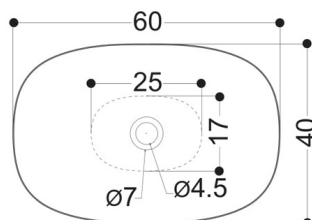

WWL6045 : wild rectangle 60 WILD

CRISTINA
RUBINETTERIE

ondyna

Caractéristiques

- Design Paoelli, émaillé 4 faces
- sans trop-plein, épaisseur pour bonde 35 mm
- poids 13 kg, L60x P40 x H11 cm
- Garantie 5 ans