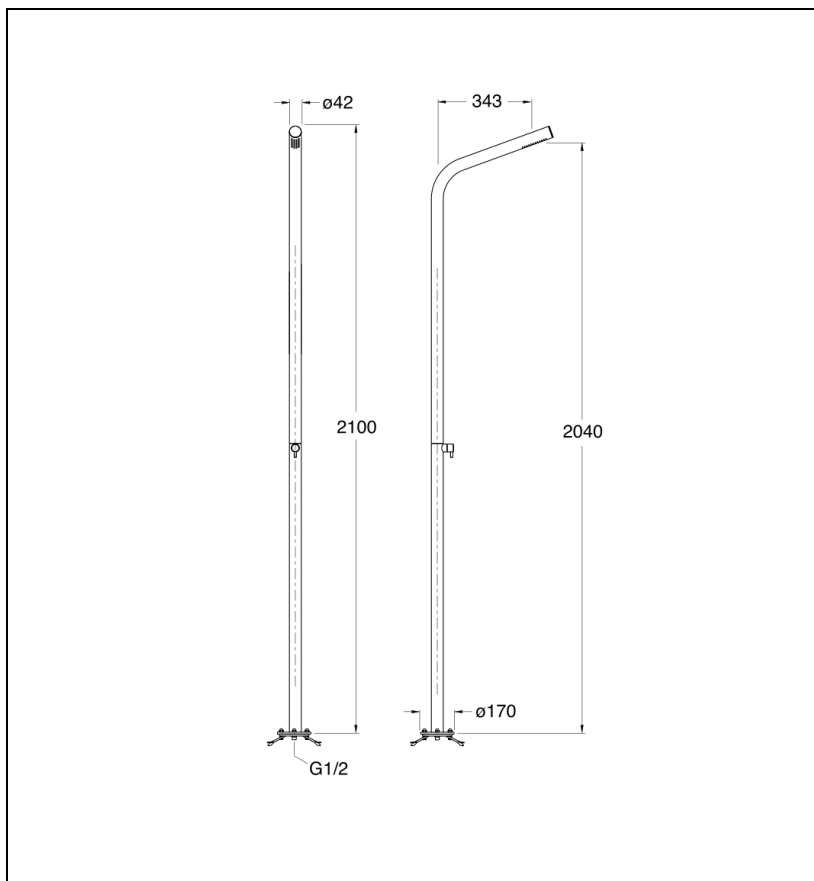

28 > inox AISI 316 L

Caractéristiques

- Ø tube 42 mm
- robinet d'arrêt intégré
- alimentation mâle 1/2 par le sol
- Hauteur 2 040 mm
- Hauteur sous bec 2 100 mm
- Garantie 8 ans