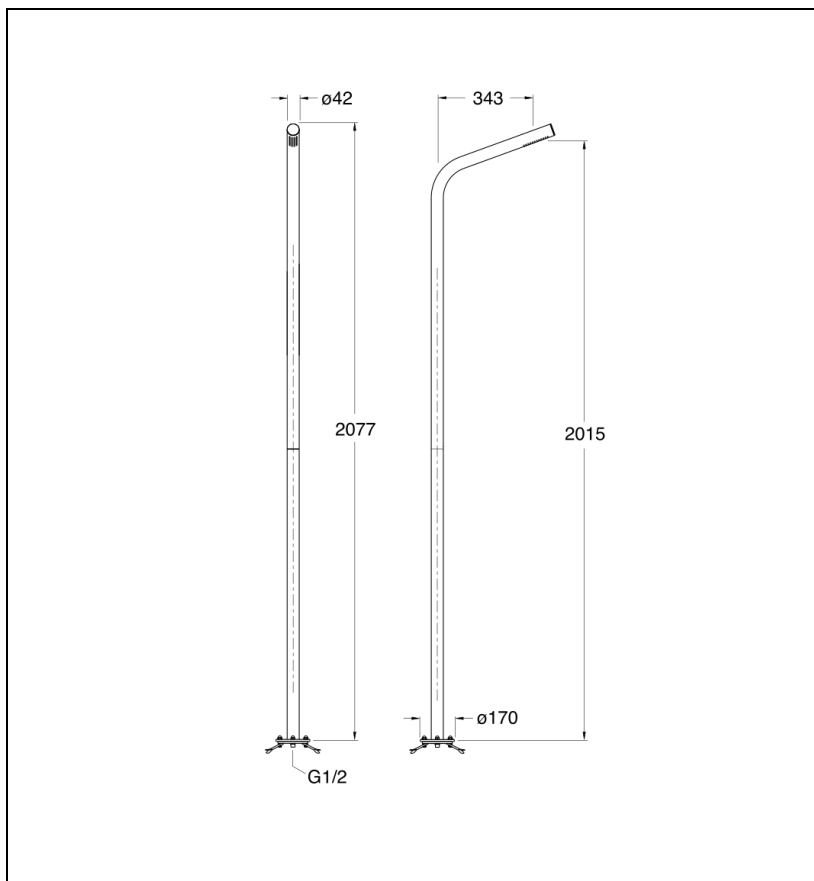

28 > inox AISI 316 L

Caractéristiques

- Ø tube 42 mm
- monofluide
- alimentation mâle 1/2 par le sol
- Garantie 8 ans