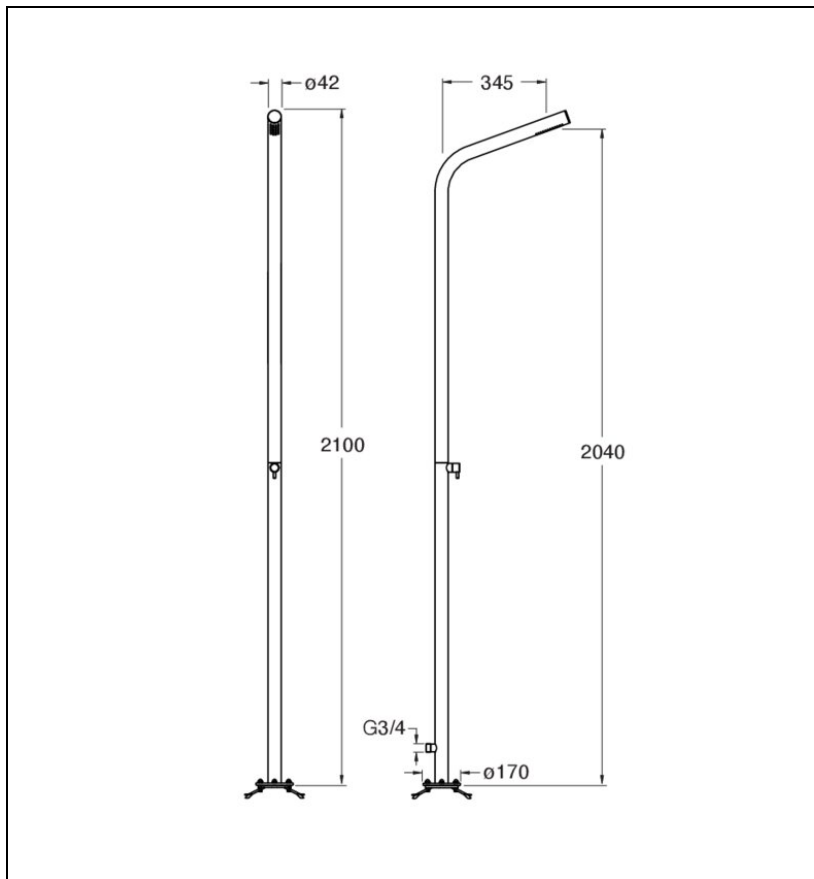

WX70928 : Colonne de douche indoor & outdoor
COLONNE PISCINE

28 > inox AISI 316 L

Caractéristiques

- Ø tube 42 mm
- Robinet d'arrêt intégré
- Alimentation mâle 3/4 externe
- Hauteur sous bec 2 103 mm
- A installer avec box CS29400
- Garantie 8 ans