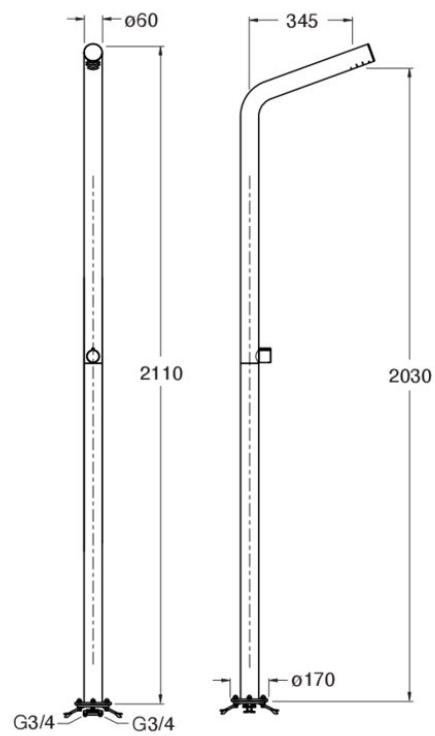

WX71428 : Colonne de douche indoor & outdoor COLONNE PISCINE

28 > inox AISI 316 L

Caractéristiques

- Ø tube 60 mm
- Mitigeur à cartouche progressive intégré
- Alimentation mâle 1/2 par le sol
- Hauteur sous bec 2 030 mm
- A installer avec box CS29300
- Garantie 8 ans