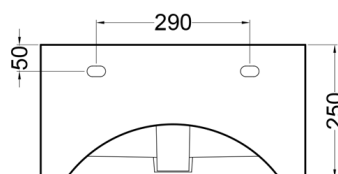

WYNN5040 : LAVABO BUANDERIE WYNN 50X40  
BLANC VASQUES

PIANTA

VISTA POSTERIORE

SEZIONE A-A'