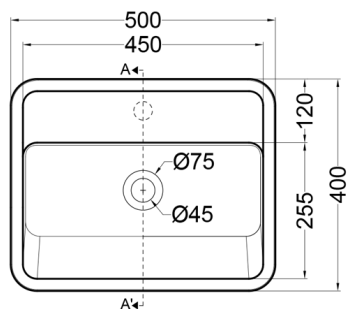

WYNN5040 : LAVABO BUANDERIE WYNN 50X40  
BLANC VASQUES

PIANTA

VISTA POSTERIORE

SEZIONE A-A'