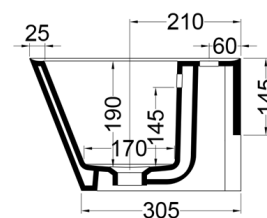

WYNN5040 : LAVABO BUANDERIE WYNN 50X40  
BLANC VASQUES

PIANTA

VISTA POSTERIORE

SEZIONE A-A'