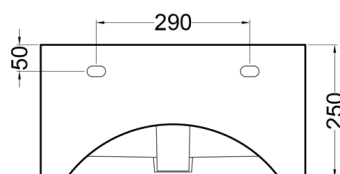

WYNN5040 : LAVABO BUANDERIE WYNN 50X40  
BLANC VASQUES

PIANTA

VISTA POSTERIORE

SEZIONE A-A'