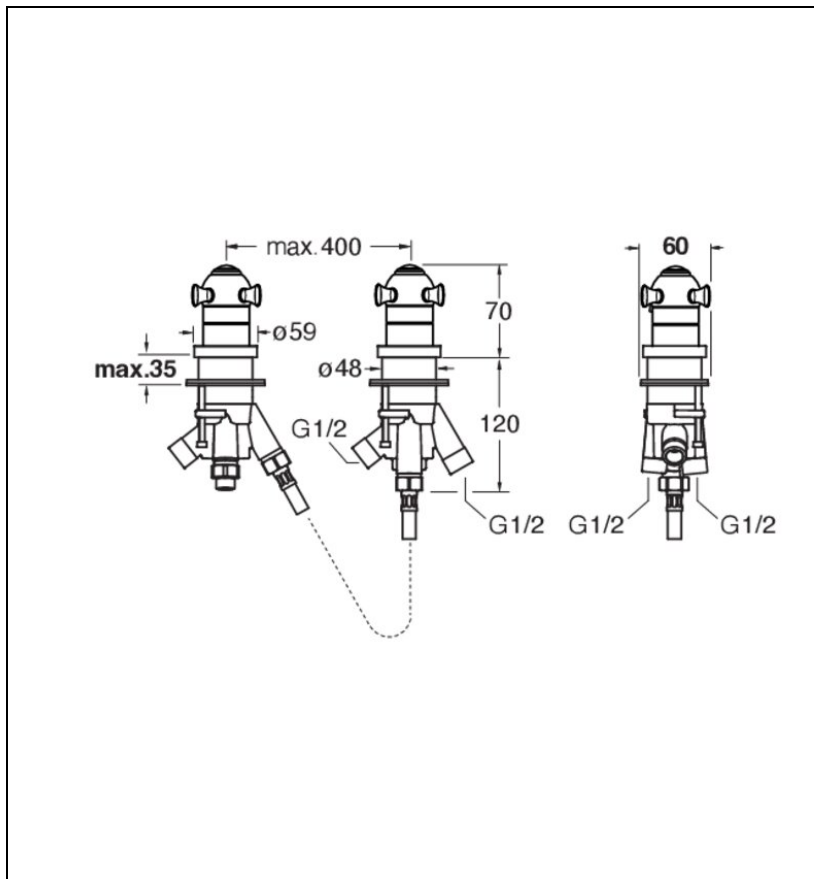

51 > chromé

Caractéristiques

- 2 sorties
- Poignées laiton
- Garantie 8 ans