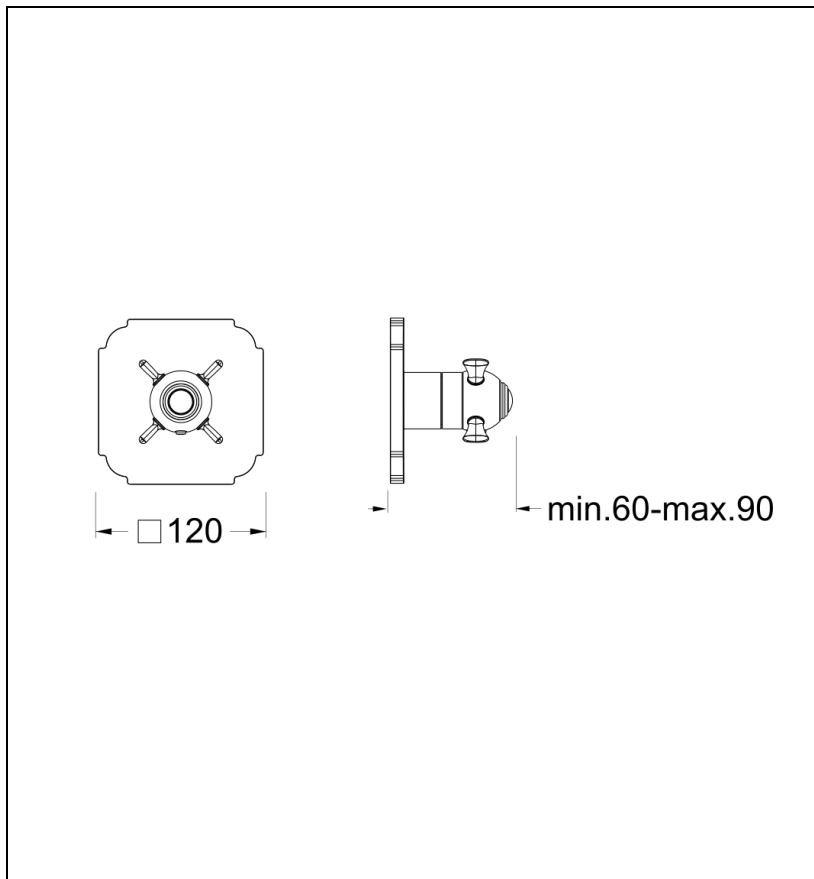

XC80051 : Façade CHAMBORD

CRISTINA
RUBINETTERIE
ondyna

51 > chromé

Caractéristiques

- Façade laiton pour boîtier thermostatique du Cristina System
- LIVRE SANS MECANSIME
- Rosace 85 mm
- Saillie 90 mm
- A installer avec box PD70000
- Garantie 8 ans