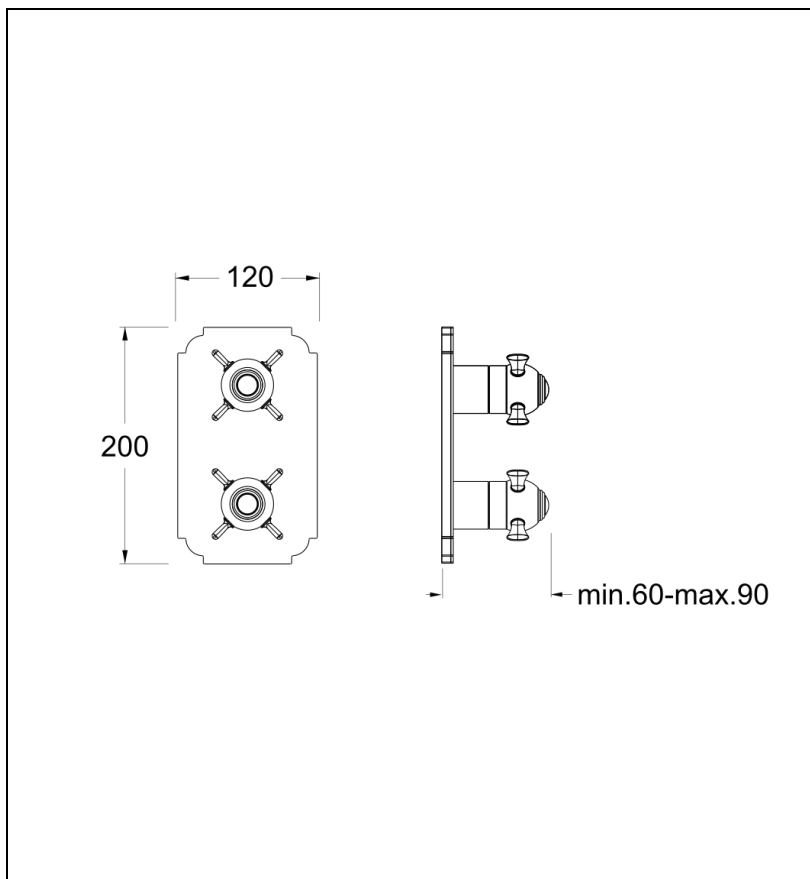

XC85251 : facade chambord CHAMBORD

CRISTINA
RUBINETTERIE

ondyna

Caractéristiques

- Façade en laiton externe pour thermostatique douche/bain encastrée
- Livré sans mécanisme, avec robinet d'arrêt 2 sorties
- Plaque laiton 120mm x 200 mm
- Saillie 90 mm
- A installer avec box PD80000
- Garantie 8 ans