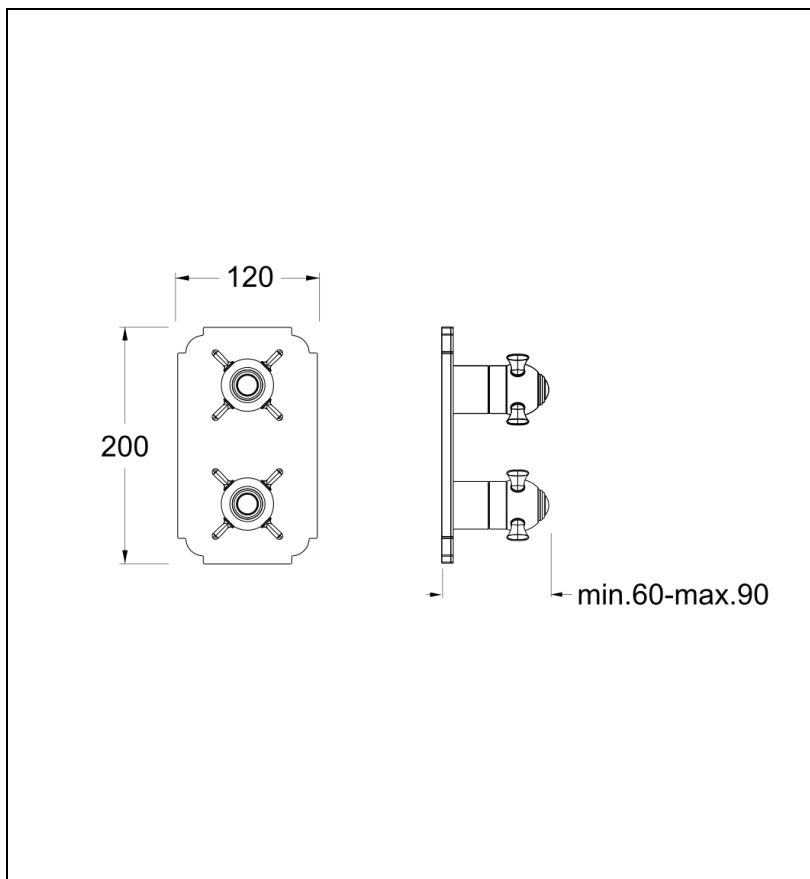

XC85252 : facade chambord CHAMBORD

CRISTINA
RUBINETTERIE
ondyna

Caractéristiques

- Façade en laiton externe pour thermostatique douche/bain encastrée
- Livré sans mécanisme, avec robinet d'arrêt 2 sorties
- Plaque laiton 120mm x 200 mm
- Saillie 90 mm
- A installer avec box PD80000
- Garantie 8 ans