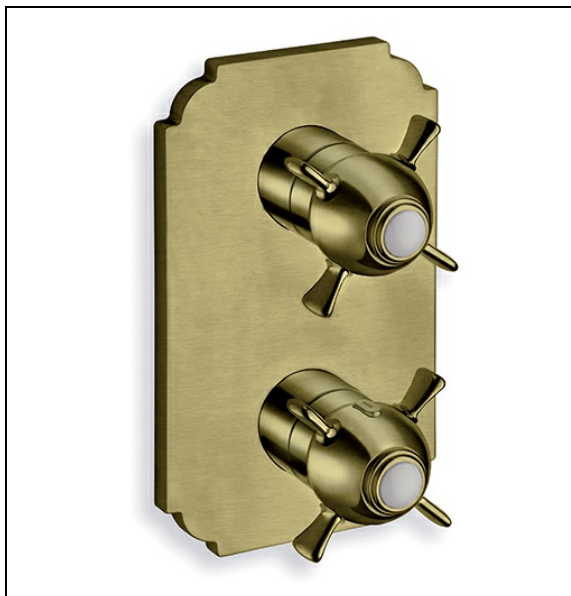

XC85292 : facade chambord CHAMBORD

CRISTINA
RUBINETTERIE

ondyna

Caractéristiques

- Façade en laiton externe pour thermostatique douche/bain encastrée
- Livré sans mécanisme, avec robinet d'arrêt 2 sorties
- Plaque laiton 120mm x 200 mm
- Saillie 90 mm
- A installer avec box PD80000
- Garantie 8 ans