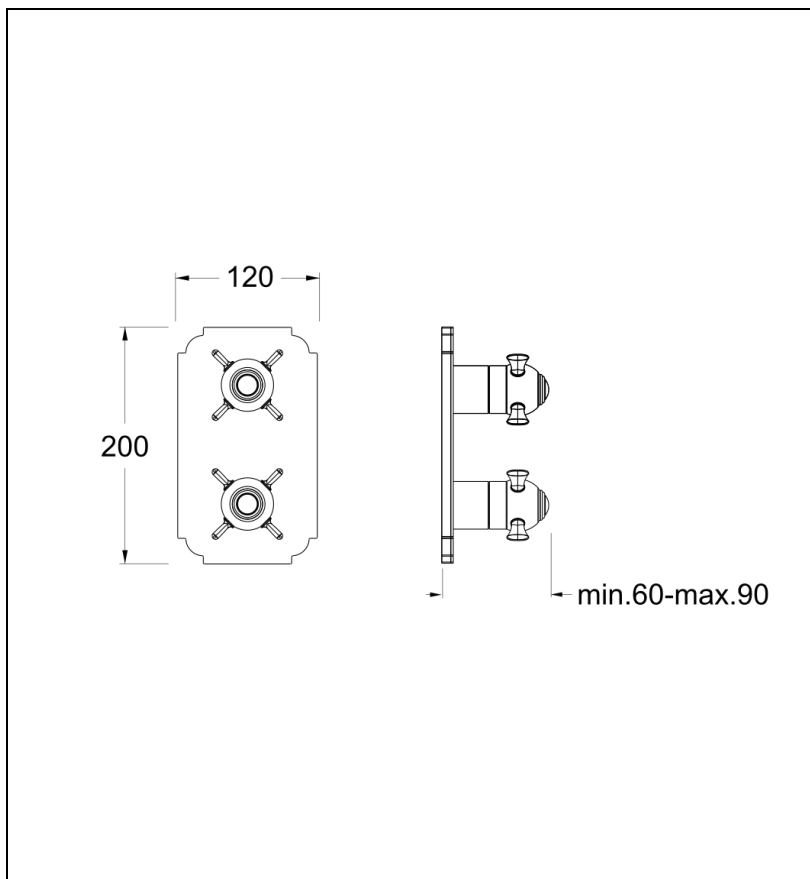

XC85292 : facade chambord CHAMBORD

CRISTINA
RUBINETTERIE

ondyna

Caractéristiques

- Façade en laiton externe pour thermostatique douche/bain encastrée
- Livré sans mécanisme, avec robinet d'arrêt 2 sorties
- Plaque laiton 120mm x 200 mm
- Saillie 90 mm
- A installer avec box PD80000
- Garantie 8 ans