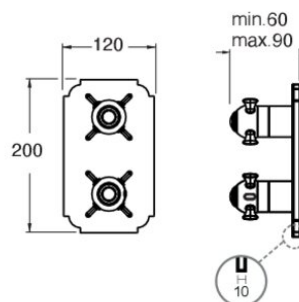

XC85293 : FACADE EXTERNE LAITON
THERMOSTATIQUE 2 SORTIES VIEUX BRONZE
MAT CHAMBORD

CRISTINA
RUBINETTERIE
ondyna

Caractéristiques

- Plaque et poignées laiton
- Installation verticale ou horizontale
- Largeur 170 mm
- Nombre de sorties 2
- A installer avec box PD80000
- Garantie 8 ans