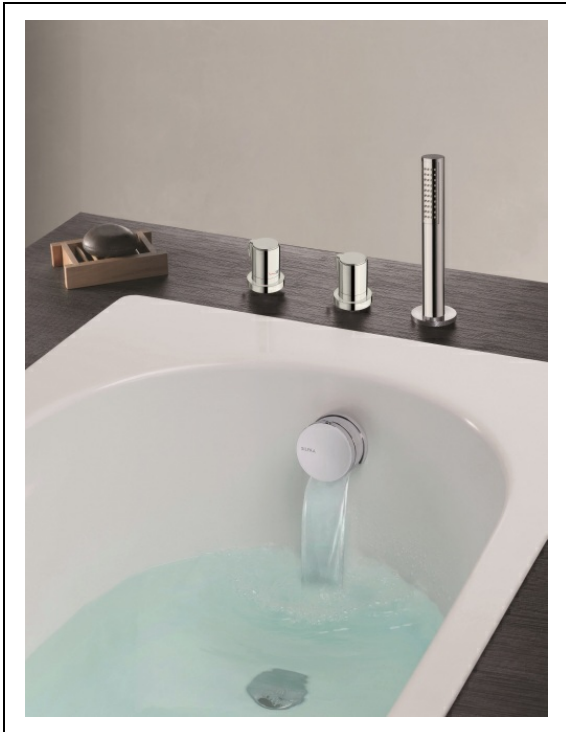

XE1420 : PACK CONFORT NEW DAY SUR
GORGE NEW DAY

Caractéristiques

- Garantie 8 ans