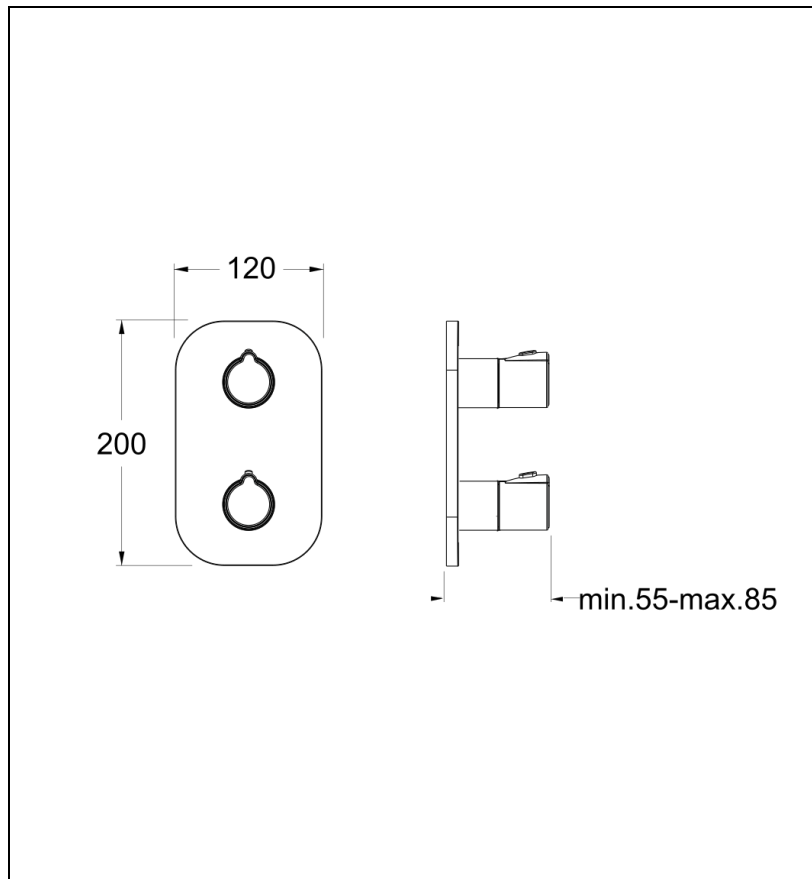

XE85151 : FACADE EXTERNE NEW DAY ABS
THERMOSTATIQUE 1 SORTIE CHROME NEW DAY

CRISTINA
RUBINETTERIE
ondyna

51 > chromé

Caractéristiques

- Façade externe mitigeur thermostatique douche/bain encastrée
- LIVRE SANS MECANSIME, avec robinet d'arrêt 1 sortie
- Plaque laiton 120mm x 200 mm
- Saillie 90 mm
- A installer avec box PD80000
- Garantie 8 ans