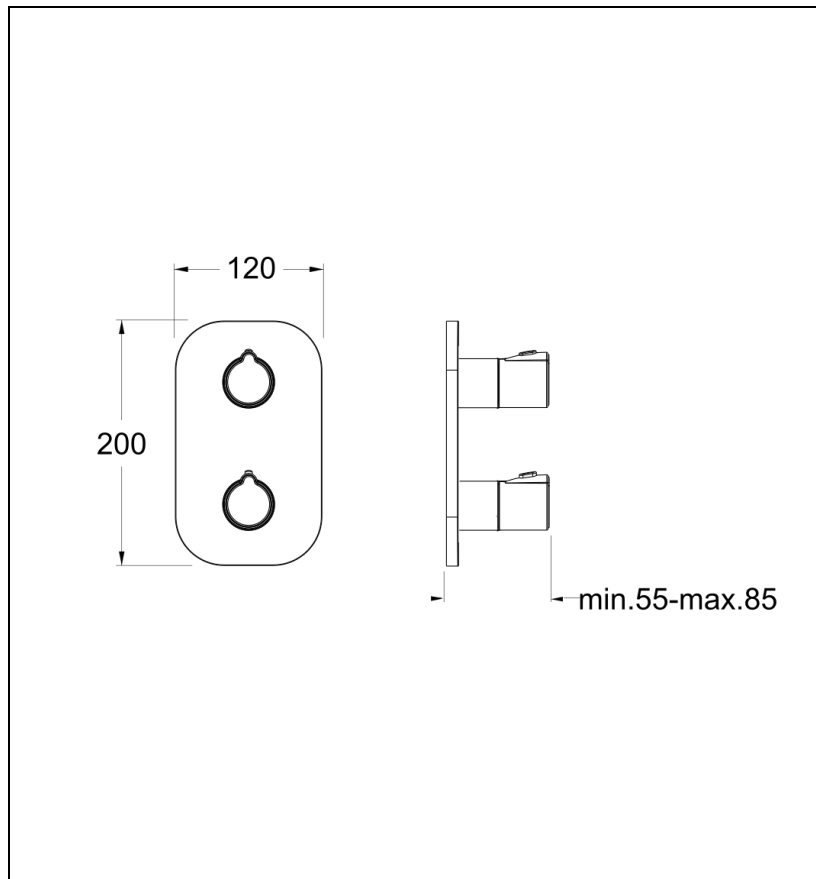

XE85151 : FACADE EXTERNE NEW DAY ABS
THERMOSTATIQUE 1 SORTIE CHROME NEW DAY

CRISTINA
RUBINETTERIE
ondyna

51 > chromé

Caractéristiques

- Façade externe mitigeur thermostatique douche/bain encastrée
- Livré sans mécanisme, avec robinet d'arrêt 1 sortie
- Plaque ABS 120mm x 200 mm
- Saillie 90 mm
- A installer avec box PD80000
- Garantie 8 ans