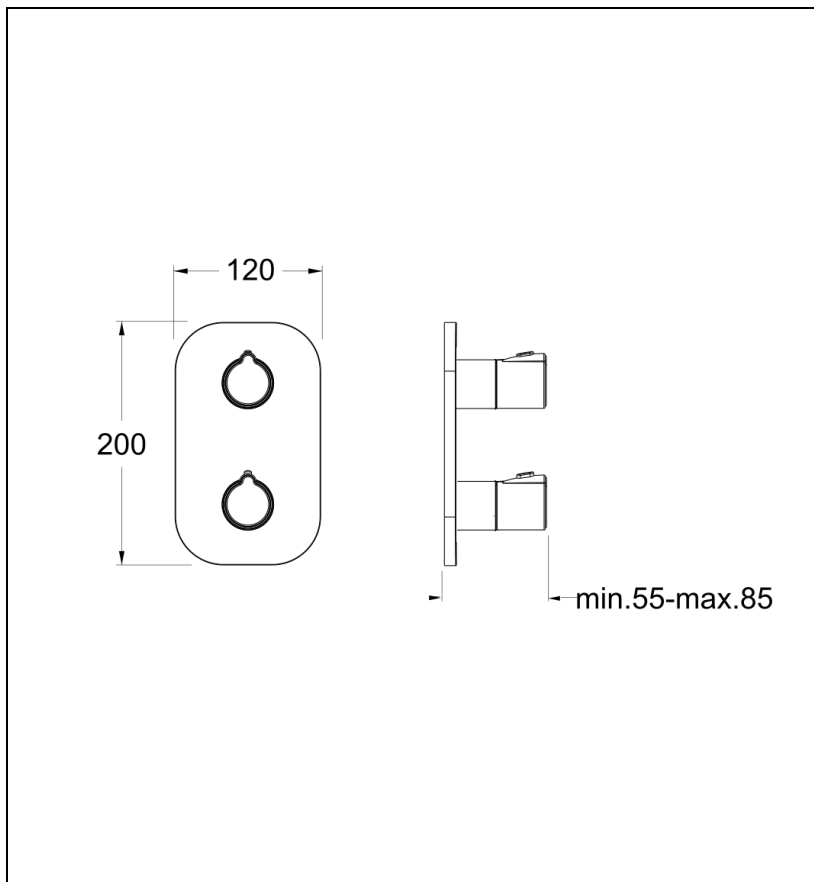

XE85251 : FACADE EXTERNE NEW DAY
THERMOSTATIQUE DOUCHE 2 SORTIES
CHROME NEW DAY

CRISTINA
RUBINETTERIE
ondyna

51 > chromé

Caractéristiques

- Façade externe mitigeur thermostatique douche/bain encastrée
- Livré sans mécanisme, avec robinet d'arrêt 2 sorties
- Plaque ABS 120mm x 200 mm
- Saillie 90 mm
- A installer avec box PD80000
- Garantie 8 ans