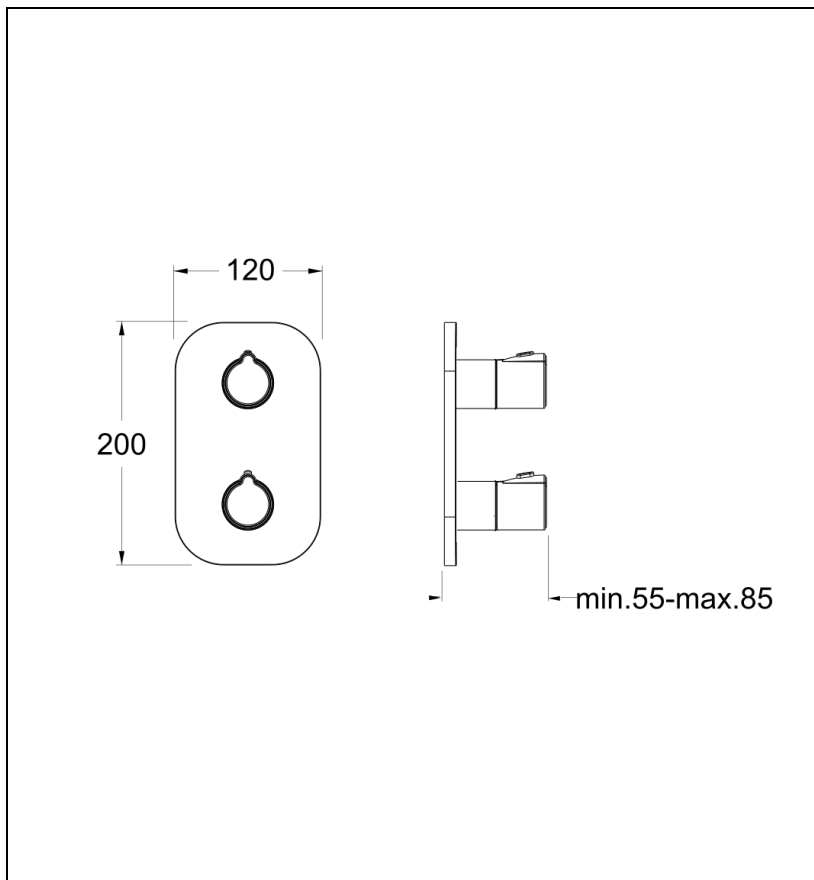

XE85251 : FACADE EXTERNE NEW DAY  
THERMOSTATIQUE DOUCHE 2 SORTIES  
CHROME NEW DAY

CRISTINA  
RUBINETTERIE  
ondyna

51 > chromé

## Caractéristiques

- Façade externe mitigeur thermostatique douche/bain encastrée
- LIVRE SANS MECANSIME, avec robinet d'arrêt 2 sorties
- Plaque ABS 120mm x 200 mm
- Saillie 90 mm
- A installer avec box PD80000
- Garantie 8 ans