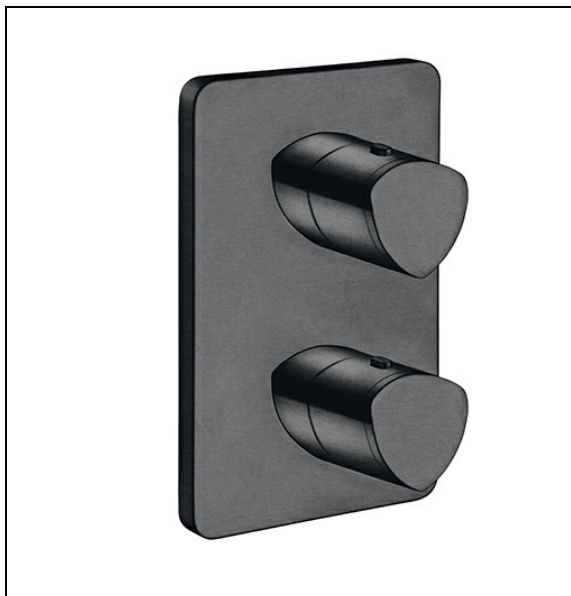

## XF75275 : Façade thermostatique 2 sorties PROFILO

CRISTINA  
RUBINETTERIE  
ondyna

### Caractéristiques

- Plaque laiton 200 x 115 mm
- LIVRE SANS MECANSIME, avec robinet d'arrêt 2 sorties
- Nombre de sorties 2
- A installer avec box PD80000
- Garantie 8 ans