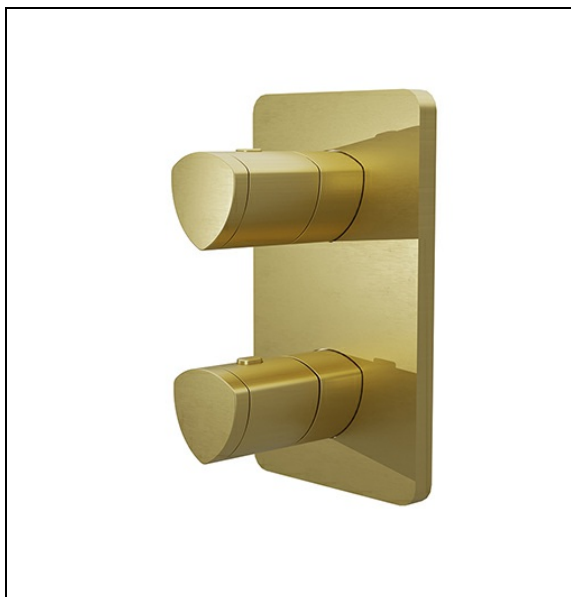

XF75296P : FACADE EXTERNE PROFILO LAITON  
THERMOSTATIQUE 2 SORTIES OR BROSSE  
PROFILO

## Caractéristiques

- Façade thermostatique douche 2 sorties, plaque laiton
- Hauteur 200 mm
- Largeur 115 mm
- Nombre de sorties 2
- A installer avec box PD80000
- Garantie 8 ans