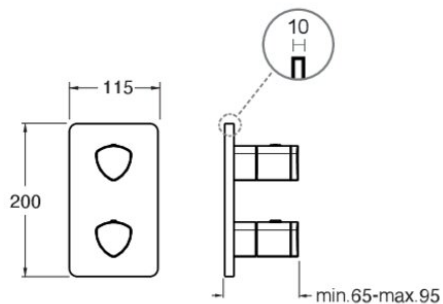

XF75296P : FACADE ENCASTREE PROFILO
LAITON THERMOSTATIQUE 2 SORTIES OR
BROSSE PROFILO

96P > or brossé PVD

Caractéristiques

- Façade thermostatique douche 2 sorties, plaque laiton
- Largeur 115 mm
- Nombre de sorties 2
- A installer avec box PD80000
- Garantie 8 ans