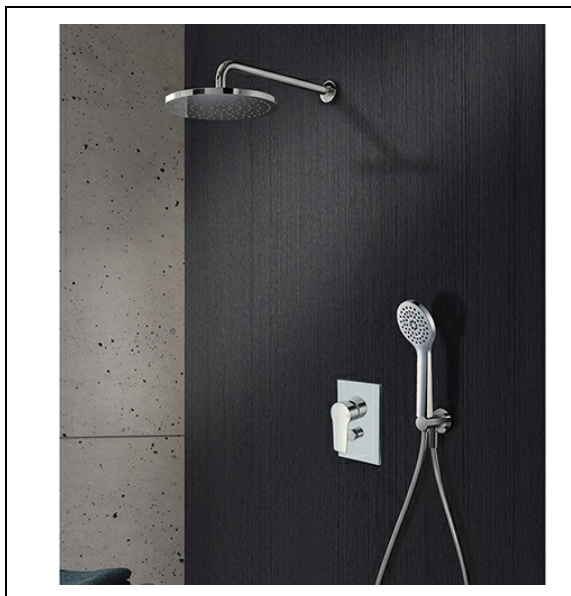

XOP6390 : Pack classique OPEN OPEN

CRISTINA  
RUBINETTERIE

ondyna

## Caractéristiques

- Ensemble complet : façade Open OP64951 avec mécanisme 2 sorties
- Douchette DFLB151, pomme de douche Ø 25 cm
- Applique prise d'eau SU30551, flexible lisse FL60751
- Garantie 8 ans