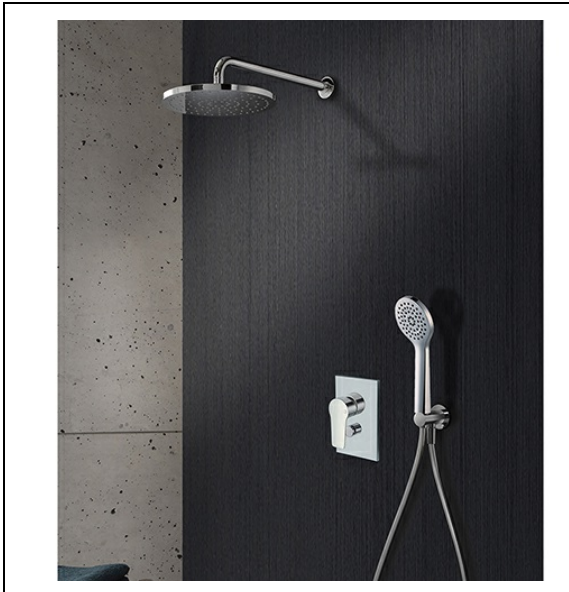

XOP6390 : Pack classique OPEN OPEN

CRISTINA
RUBINETTERIE
ondyna

Caractéristiques

- Ensemble complet : Façade OPEN OP64951 avec mécanisme 2 sorties
- Douchette DFLB151, pomme de douche Ø 25 cm
- Applique prise d'eau SU30551, Flexible lisse FL60751
- Garantie 8 ans