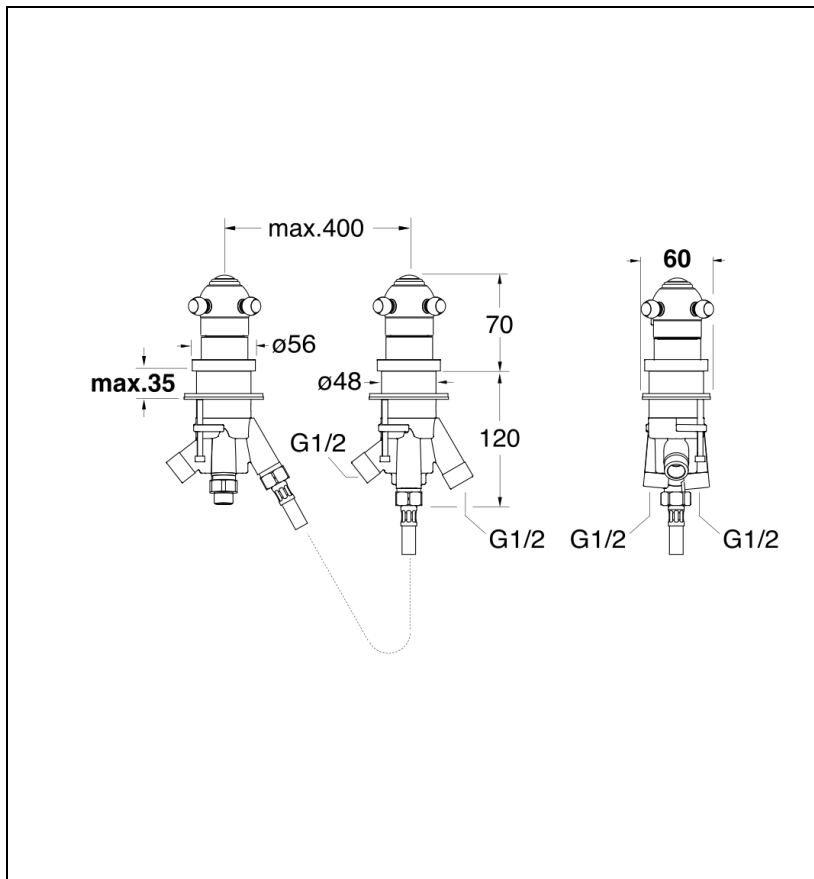

XP14251 : BAIN DOUCHE PARIGI SUR GORGE  
THERMOSTATIQUE 2 SORTIES CHROME PARIGI

51 > chromé