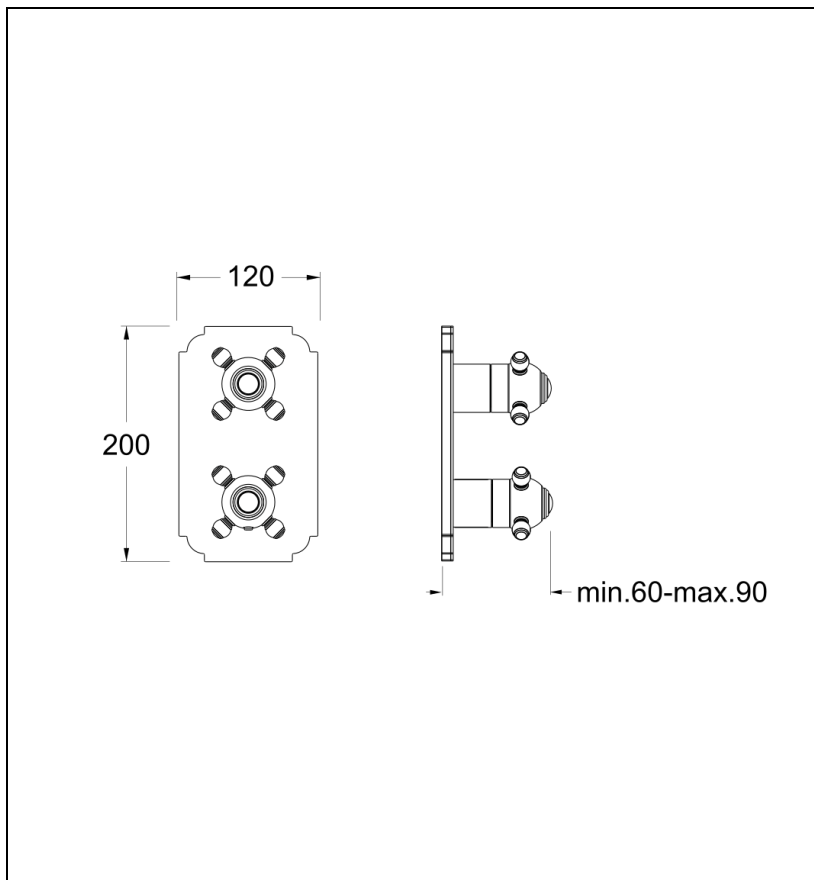

XP85292 : FACADE EXTERNE PARIGI LAITON
THERMOSTATIQUE 2 SORTIES VIEUX BRONZE
PARIGI

CRISTINA
RUBINETTERIE
ondyna

92 > vieux bronze

Caractéristiques

- A installer avec box PD80000
- Garantie 8 ans