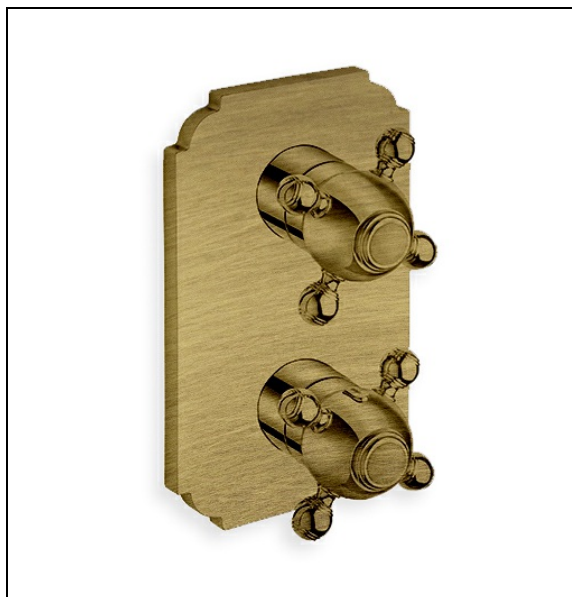

XP85292 : FACADE EXTERNE PARIGI LAITON
THERMOSTATIQUE 2 SORTIES VIEUX BRONZE
PARIGI

CRISTINA
RUBINETTERIE
ondyna

92 > vieux bronze

Caractéristiques

- A installer avec box PD80000
- Garantie 8 ans