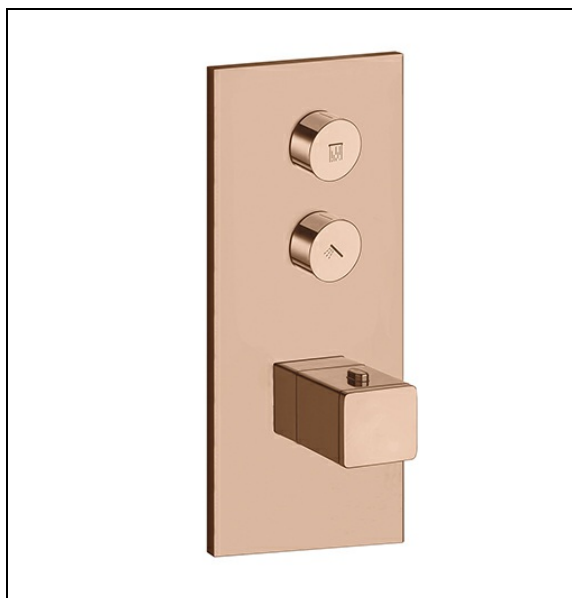

XQ61246P : façade thermostatique encastrée 2
sorties THERMO TWIST THERMO TWIST

Caractéristiques

- Livré sans mécanisme, 2 sorties
- Installation possible à la verticale ou à l'horizontale
- Largeur 95 mm
- Nombre de sorties 2
- A installer avec box CS61200
- Garantie 8 ans