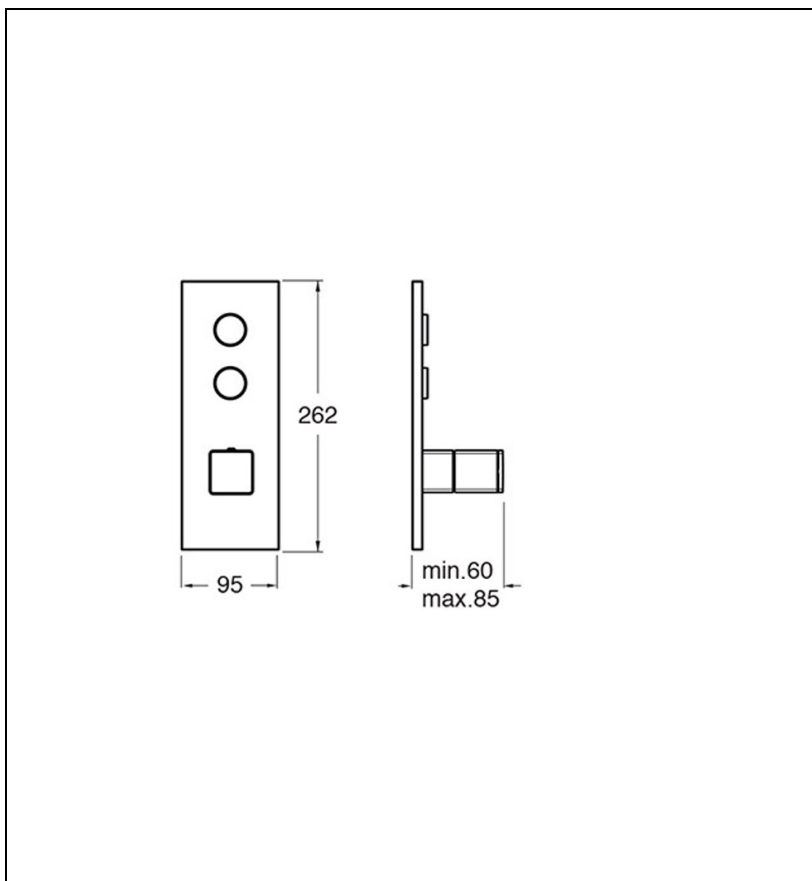

XQ61246P : façade thermostatique encastrée 2
sorties THERMO TWIST THERMO TWIST

Caractéristiques

- Livré sans mécanisme, 2 sorties
- Installation possible à la verticale ou à l'horizontale
- Largeur 95 mm
- Nombre de sorties 2
- A installer avec box CS61200
- Garantie 8 ans