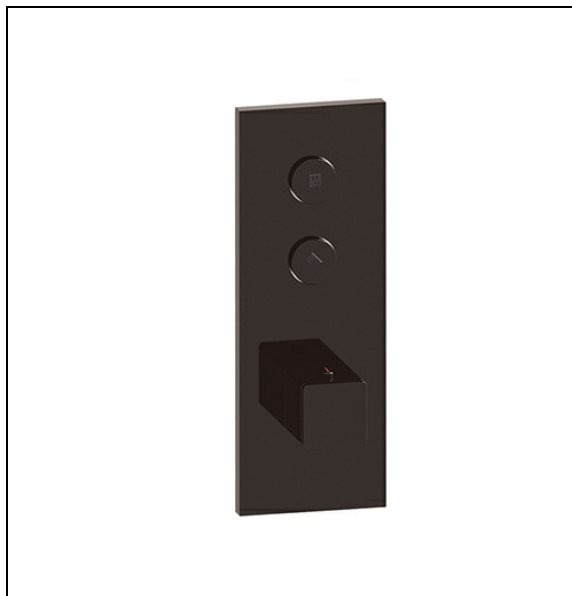

XQ61272 : façade thermostatique encastrée 2
sorties THERMO TWIST THERMO TWIST

72 > chromé noir

Caractéristiques

- LIVRE SANS MECANISME, 2 sorties
- Installation possible à la verticale ou la l'horizontale
- Largeur 95 mm
- Nombre de sorties 2
- A installer avec box CS61200
- Garantie 8 ans