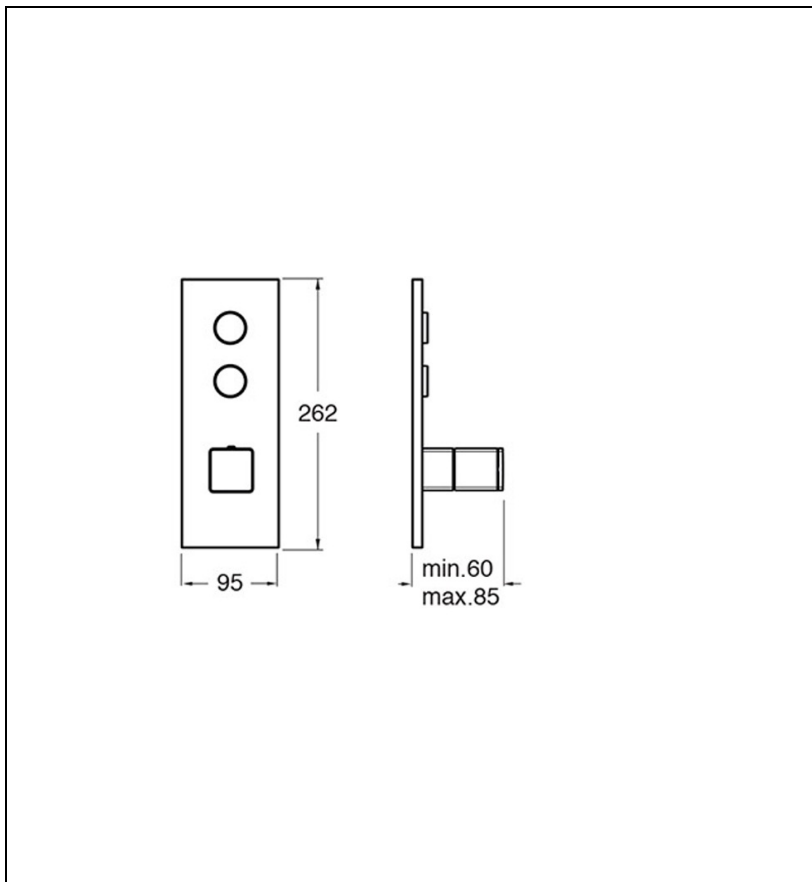

XQ61272 : façade thermostatique encastrée 2
sorties THERMO TWIST THERMO TWIST

72 > chromé noir

Caractéristiques

- LIVRE SANS MECANISME, 2 sorties
- Installation possible à la verticale ou la l'horizontale
- Largeur 95 mm
- Nombre de sorties 2
- A installer avec box CS61200
- Garantie 8 ans