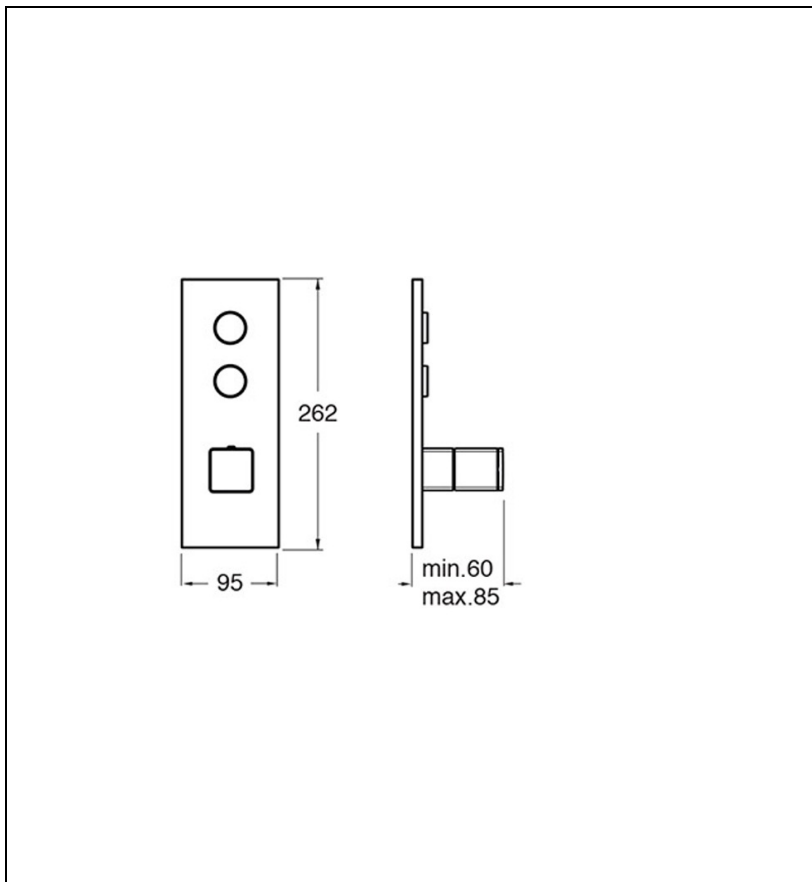

XQ61275 : façade thermostatique encastrée 2  
sorties THERMO TWIST THERMO TWIST

75 > chromé noir brossé

## Caractéristiques

- Livré sans mécanisme, 2 sorties
- Installation possible à la verticale ou à l'horizontale
- Largeur 95 mm
- Nombre de sorties 2
- A installer avec box CS61200
- Garantie 8 ans

7 ZAC de la Donnière - 69970 Marennes - France - Téléphone : +33 (0)4 72 78 85 10 - fax : +33 (0)0 72 78 85 11 - commandes@ondyna.fr