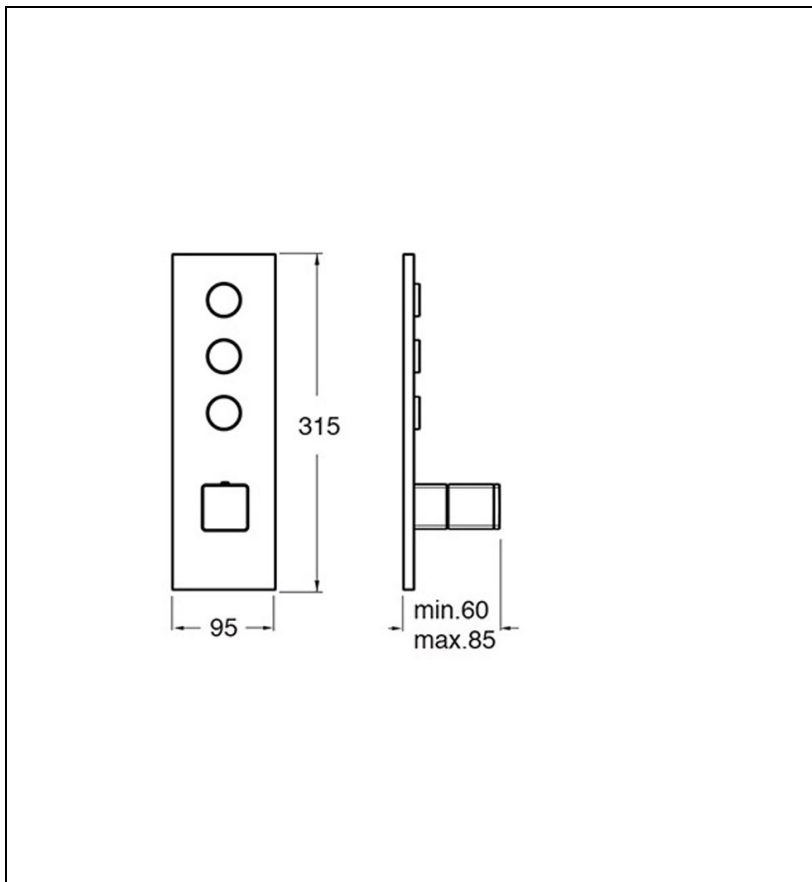

XQ61313 : façade thermostatique encastrée 3
sorties THERMO TWIST THERMO TWIST

13 > noir mat

Caractéristiques

- Livré sans mécanisme, 3 sorties
- Installation possible à la verticale ou à l'horizontale
- Largeur 95 mm
- Nombre de sorties 3
- A installer avec box CS61300
- Garantie 8 ans