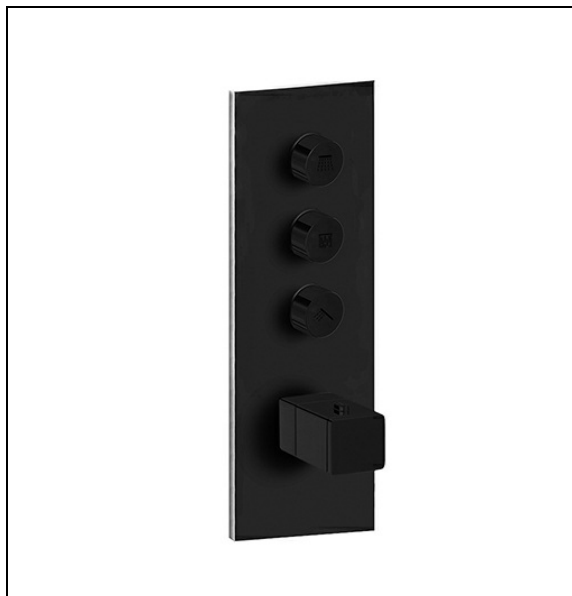

XQ61313 : façade thermostatique encastrée 3
sorties THERMO TWIST THERMO TWIST

13 > noir mat

Caractéristiques

- Livré sans mécanisme, 3 sorties
- Installation possible à la verticale ou à l'horizontale
- Largeur 95 mm
- Nombre de sorties 3
- A installer avec box CS61300
- Garantie 8 ans