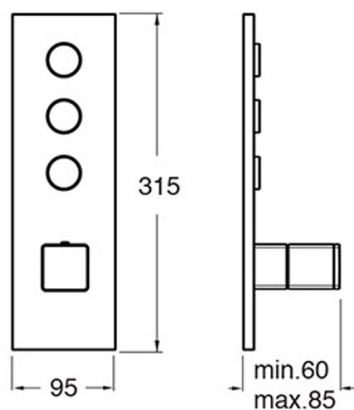

XQ61396P : Façade de douche /bain douche  
thermostatique or brossé 3 sorties THERMO TWIST

CRISTINA  
RUBINETTERIE  
ondyna

CRISTINA  
RUBINETTERIE

ondyna.fr

## Caractéristiques

- Livré sans mécanisme, 3 sorties
- Installation possible à la verticale ou à l'horizontale
- Largeur 95 mm
- Nombre de sorties 3
- A installer avec box CS61300
- Garantie 8 ans