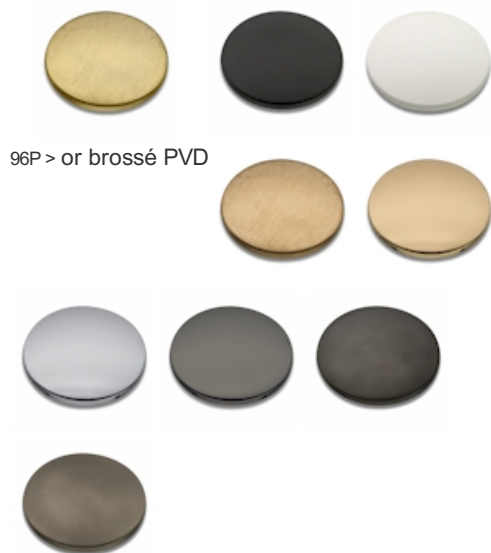

XQ61396P : Façade de douche /bain douche  
thermostatique or brossé 3 sorties THERMO TWIST

CRISTINA  
RUBINETTERIE  
ondyna

CRISTINA  
RUBINETTERIE

ondyna.fr