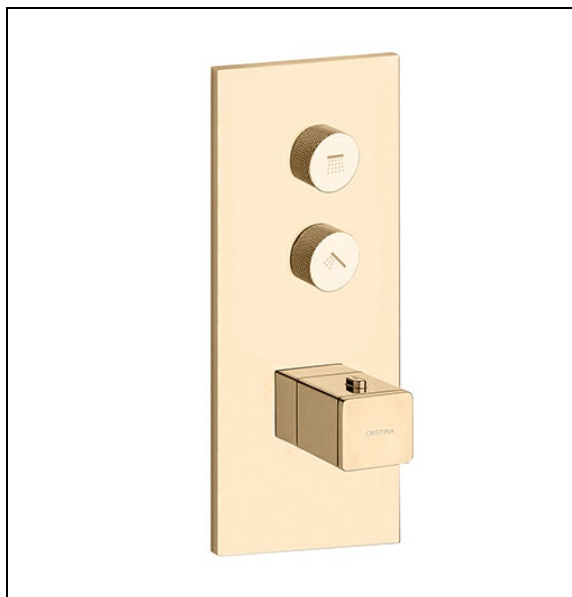

XQ62246P : FACADE THERMO TWIST
THERMOSTATIQUE 2 SORTIES QUADRI OR
ROSE THERMO TWIST

CRISTINA
RUBINETTERIE
ondyna

Caractéristiques

- Livré sans le mécanisme, boutons ouverture et réglage de débit,
- plaque laiton, boutons moletés et poignée laiton
- installation verticale ou horizontale

- Largeur 95 mm
- Nombre de sorties 2
- A installer avec box CS61200
- Garantie 8 ans

7 ZAC de la Donnière - 69970 Marennes - France - Téléphone : +33 (0)4 72 78 85 10 - fax : +33 (0)0 72 78 85 11 - commandes@ondyna.fr