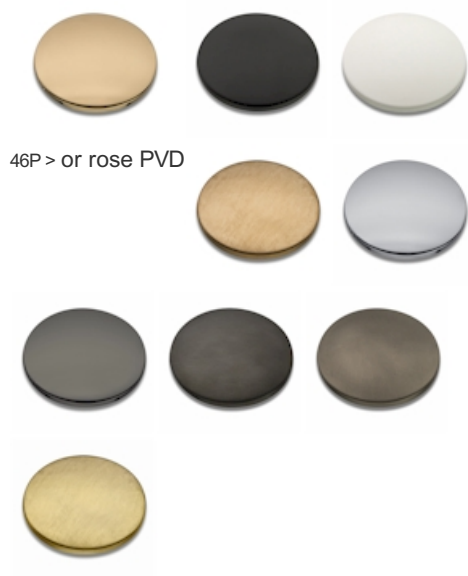

XQ62246P : FACADE THERMO TWIST
THERMOSTATIQUE 2 SORTIES QUADRI OR
ROSE THERMO TWIST

CRISTINA
RUBINETTERIE
ondyna

Caractéristiques

- Livré sans le mécanisme, boutons ouverture et réglage de débit,
- plaque laiton, boutons moletés et poignée laiton
- installation verticale ou horizontale