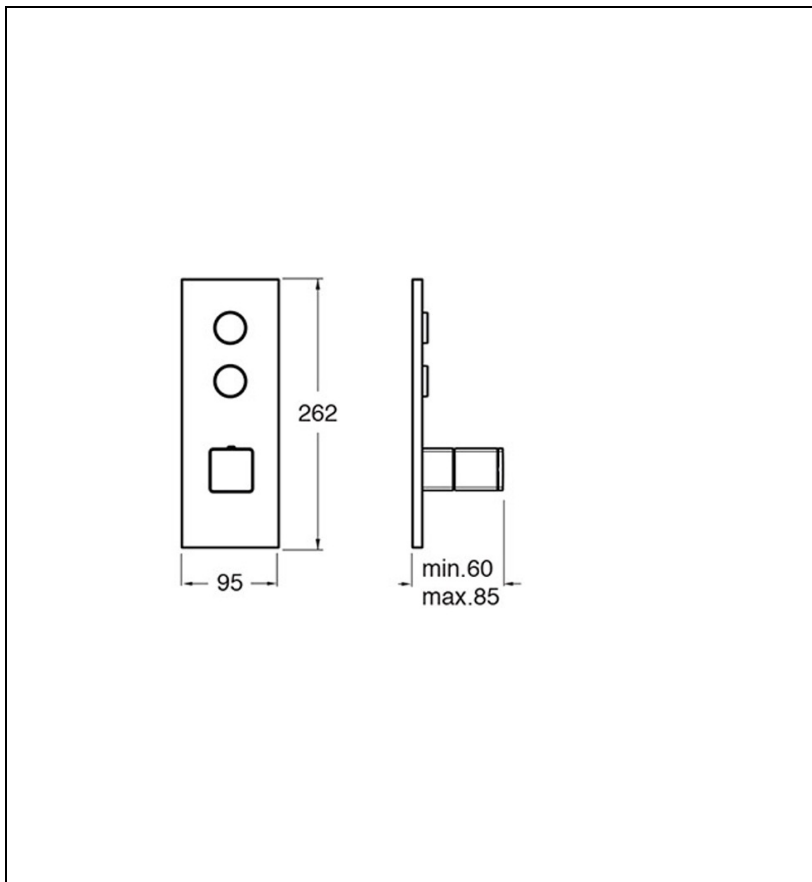

XQ62251 : facade thermo TWIST thermostatique 2  
sorties chrome quadri THERMO TWIST

CRISTINA  
RUBINETTERIE  
ondyna

51 > chromé

## Caractéristiques

- Livré sans le mécanisme, boutons ouverture et réglage de débit,
- plaque laiton, boutons moletés et poignée laiton
- installation verticale ou horizontale
- Largeur 95 mm
- Nombre de sorties 2
- A installer avec box CS61200
- Garantie 8 ans