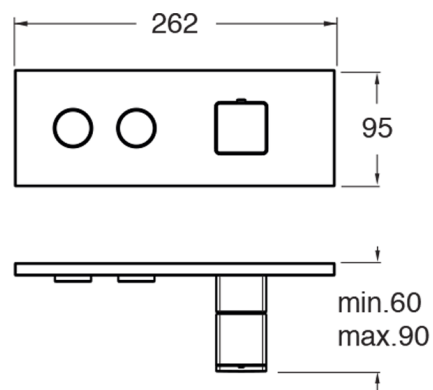

## XQ71224 : Façade laiton horizontale THERMO UP QUADRI

24 > blanc mat

## Caractéristiques

- Plaque laiton 262 x 95 mm
- LIVRE SANS MECANSIME, 2 sorties
- Nombre de sorties 2
- A installer avec box CS81200
- Garantie 8 ans