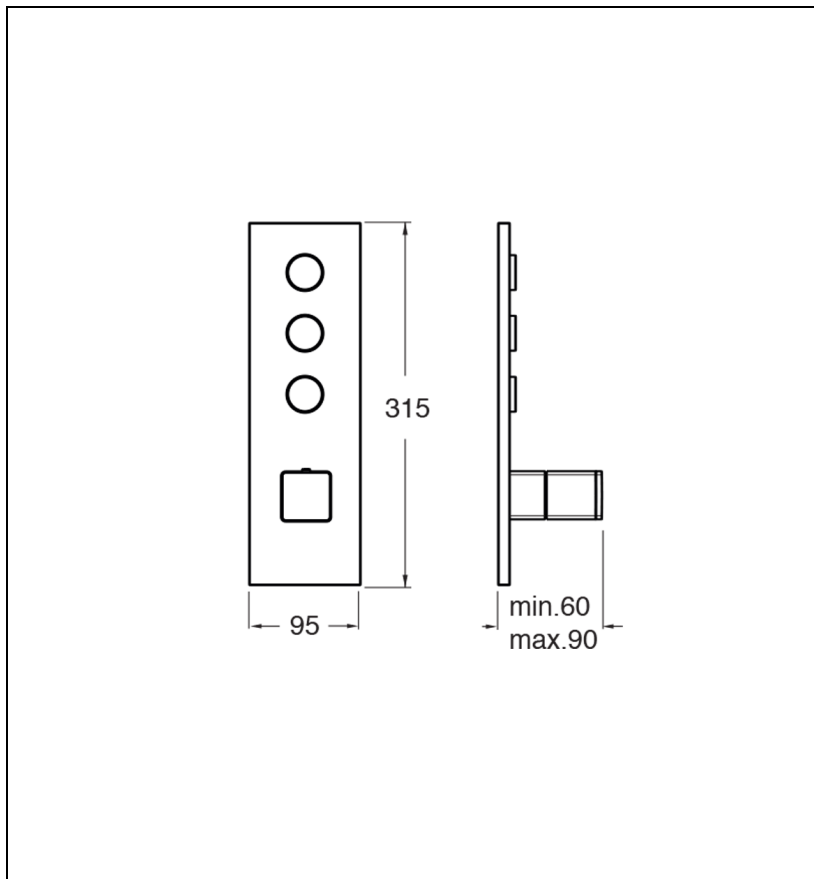

## XQ72324 : Façade laiton verticale THERMO UP QUADRI

24 > blanc mat

## Caractéristiques

- Plaque laiton 95 x 315 mm
- LIVRE SANS MECANSIME, 3 sorties
- Nombre de sorties 3
- A installer avec box CS81300
- Garantie 8 ans