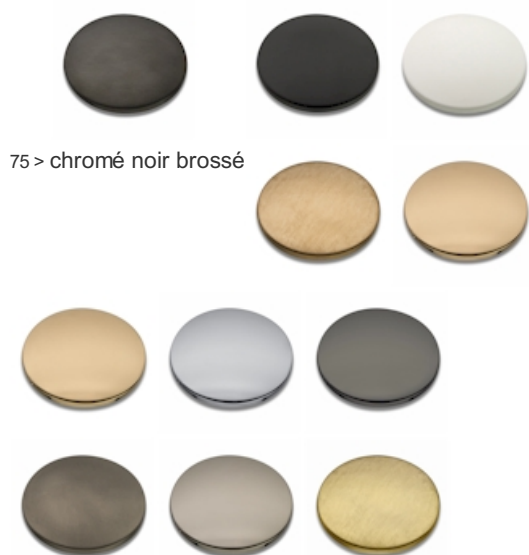

XQ85275 : .FACADE EXTERNE QUADRI LAITON
THERM. 2 SORTIES CHROME NOIR BROSSE
QUADRI

CRISTINA
RUBINETTERIE
ondyna

Caractéristiques

- Plaque 120 x 200 mm
- Plaque et poignées laiton
- A installer avec box PD80000
- Garantie 8 ans