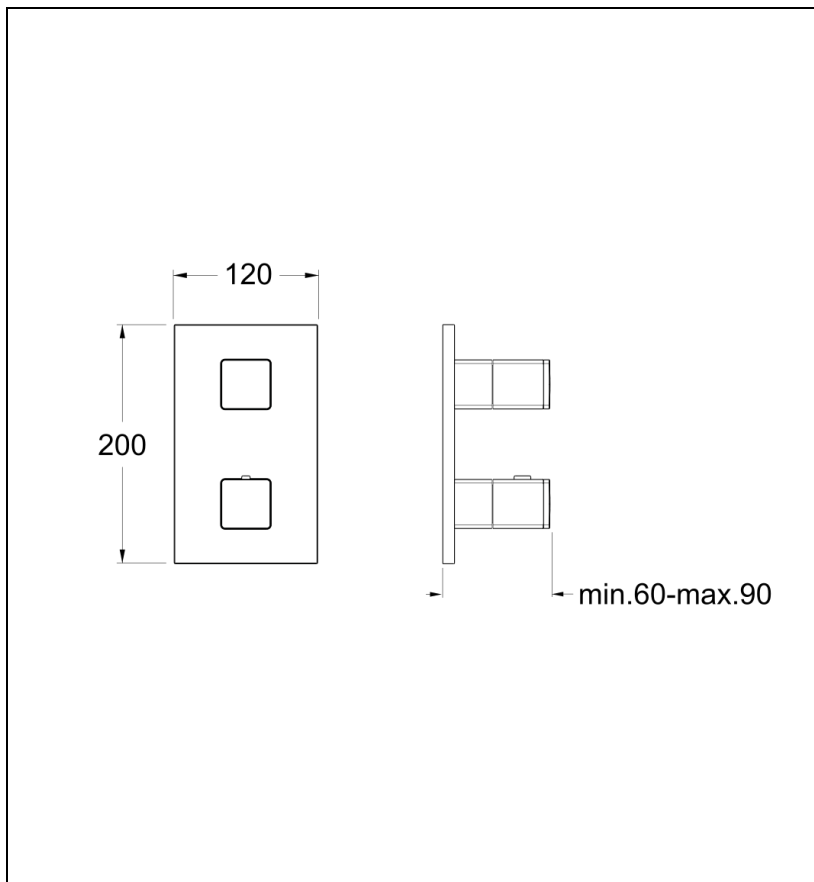

XQ85275 : .FACADE EXTERNE QUADRI LAITON
THERM. 2 SORTIES CHROME NOIR BROSSE
QUADRI

CRISTINA
RUBINETTERIE
ondyna

Caractéristiques

- Plaque 120 x 200 mm
- Plaque et poignées laiton
- A installer avec box PD80000
- Garantie 8 ans