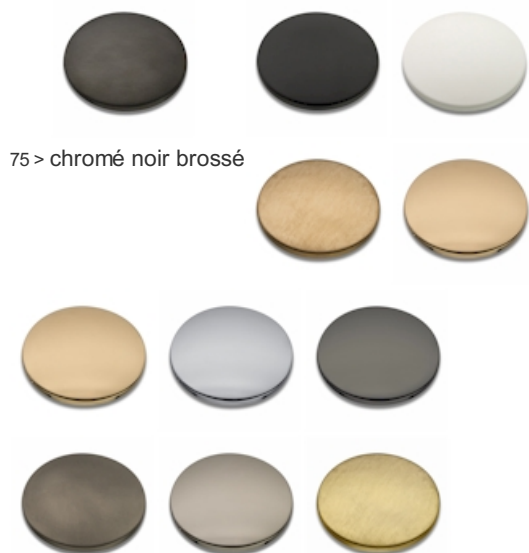

XQ85275 : .FACADE EXTERNE QUADRI LAITON
THERM. 2 SORTIES CHROME NOIR BROSSE
QUADRI

CRISTINA
RUBINETTERIE
ondyna

Caractéristiques

- Plaque 120 x 200 mm
- Plaque et poignées laiton
- A installer avec box PD80000
- Garantie 8 ans