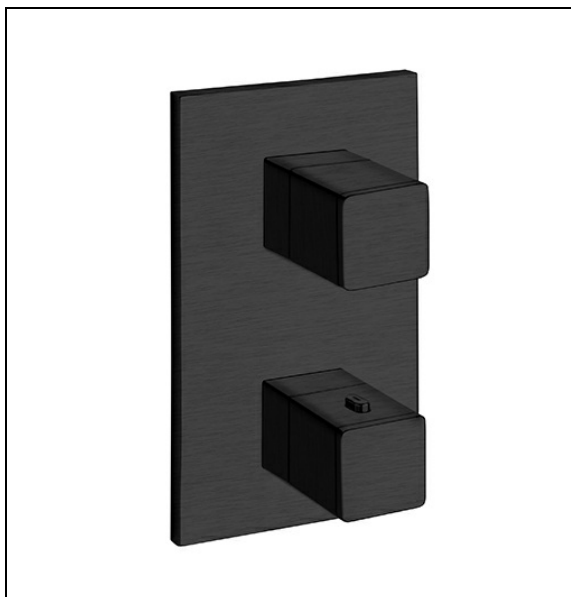

XQ85275 : .FACADE EXTERNE QUADRI LAITON
THERM. 2 SORTIES CHROME NOIR BROSSE
QUADRI

CRISTINA
RUBINETTERIE
ondyna

Caractéristiques

- Plaque 120 x 200 mm
- Plaque et poignées laiton
- A installer avec box PD80000
- Garantie 8 ans