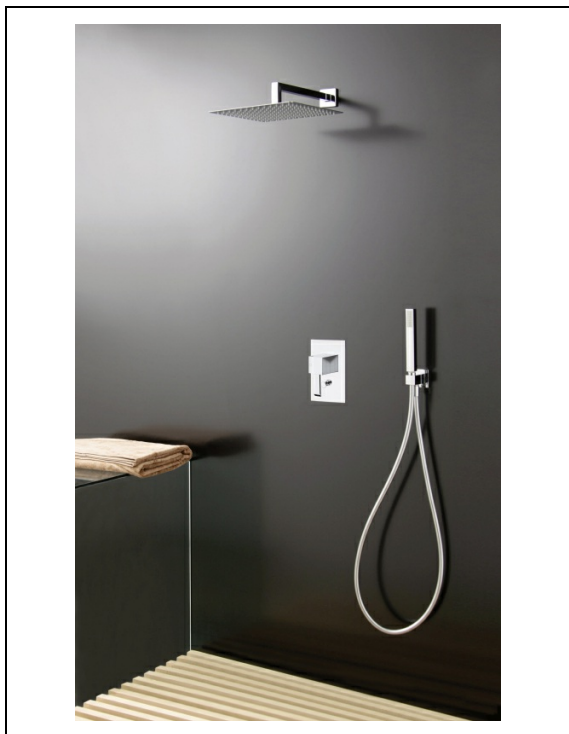

XQD6192 : pack classique quadri QUADRI

CRISTINA
RUBINETTERIE
ondyna

92 > vieux bronze

Caractéristiques

- Ensemble complet : Façade Quadri QM61951 + corps CS53500
- Bras BD64251, Pomme Sandwich® SC25051, douchette QD21151
- Applique prise d'eau QD64051, flexible lisse FL60751
- A installer avec box CS53500
- Garantie 8 ans