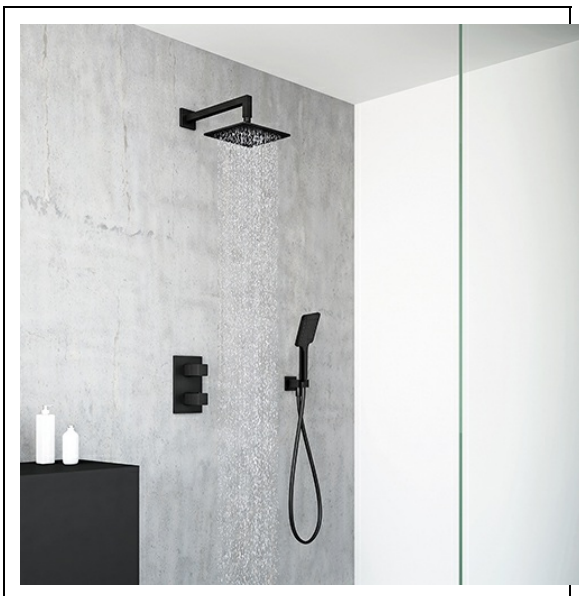

XQD85213 : pack classique QUADRI QUADRI

Caractéristiques

- Ensemble complet : façade thermostatique XQ85213 + box universelle
- Bras PD41013, pomme ø19 cm SD25013, douchette PD30513
- Applique prise d'eau QD64013, flexible lisse FL15013
- A installer avec box PD80000
- Garantie 8 ans