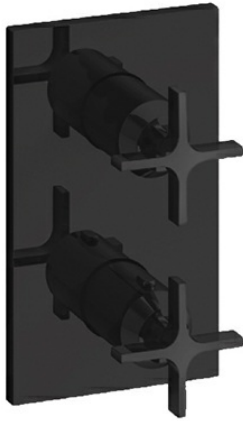

XR75275 : Façade en laiton externe pour  
thermostatique douche/bain encastrée CROSS  
ROAD

CRISTINA  
RUBINETTERIE  
ondyna

75 > chromé noir brossé

## Caractéristiques

- Plaque laiton
- Livré sans mécanisme, avec robinet d'arrêt 2 sorties
- Nombre de sorties 2
- A installer avec box PD80000
- Garantie 8 ans

ondyna.fr

7 ZAC de la Donnière - 69970 Marennes - France - Téléphone : +33 (0)4 72 78 85 10 - fax : +33 (0)0 72 78 85 11 - commandes@ondyna.fr