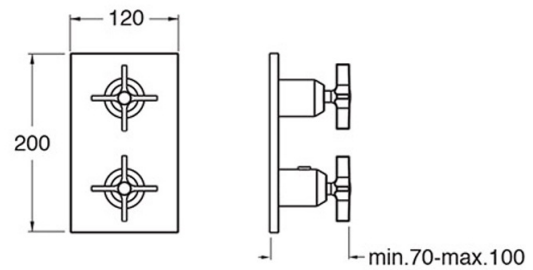

XR75275 : Façade en laiton externe pour  
thermostatique douche/bain encastrée CROSS  
ROAD

CRISTINA  
RUBINETTERIE  
ondyna

75 > chromé noir brossé

## Caractéristiques

- Plaque laiton
- Livré sans mécanisme, avec robinet d'arrêt 2 sorties
- Nombre de sorties 2
- A installer avec box PD80000
- Garantie 8 ans

ondyna.fr

7 ZAC de la Donnière - 69970 Marennes - France - Téléphone : +33 (0)4 72 78 85 10 - fax : +33 (0)0 72 78 85 11 - commandes@ondyna.fr