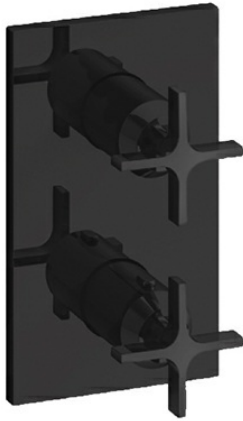

XR75313 : Façade en laiton externe pour
thermostatique douche/bain encastrée CROSS
ROAD

CRISTINA
RUBINETTERIE
ondyna

13 > noir mat

Caractéristiques

- Plaque laiton
- Livré sans mécanisme, avec robinet d'arrêt 3 sorties
- Nombre de sorties 3
- A installer avec box PD80000
- Garantie 8 ans