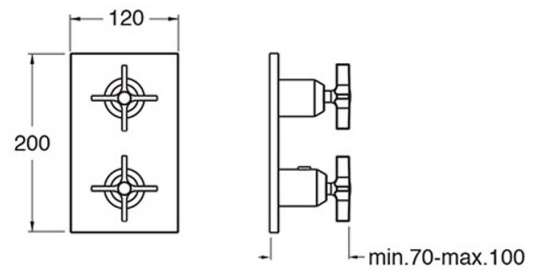

XR75313 : Façade en laiton externe pour
thermostatique douche/bain encastrée CROSS
ROAD

CRISTINA
RUBINETTERIE
ondyna

13 > noir mat

Caractéristiques

- Plaque laiton
- Livré sans mécanisme, avec robinet d'arrêt 3 sorties
- Nombre de sorties 3
- A installer avec box PD80000
- Garantie 8 ans