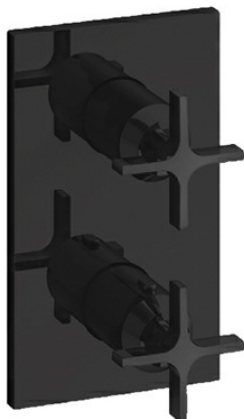

XR75377 : Façade en laiton externe pour
thermostatique douche/bain encastrée CROSS
ROAD

CRISTINA
RUBINETTERIE
ondyna

77 > métal brossé

Caractéristiques

- Plaque laiton
- Livré sans mécanisme, avec robinet d'arrêt 3 sorties
- Nombre de sorties 3
- A installer avec box PD80000
- Garantie 8 ans