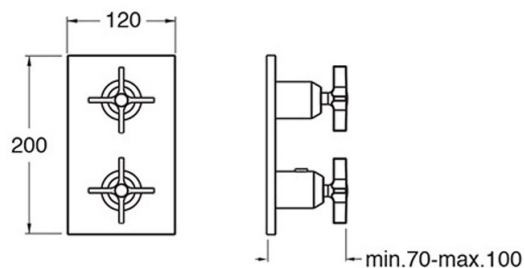

XR75377 : Façade en laiton externe pour
thermostatique douche/bain encastrée CROSS
ROAD

CRISTINA
RUBINETTERIE
ondyna

77 > métal brossé

Caractéristiques

- Plaque laiton
- Livré sans mécanisme, avec robinet d'arrêt 3 sorties
- Nombre de sorties 3
- A installer avec box PD80000
- Garantie 8 ans