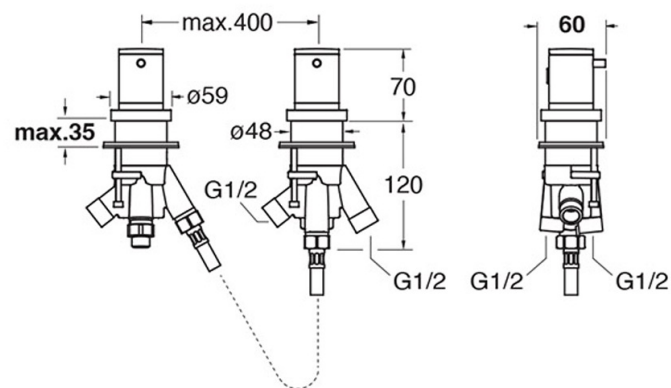

XT14234P : Bain douche sur gorge TRIVERDE

CRISTINA
RUBINETTERIE

ondyna

CRISTINA
RUBINETTERIE

ondyna.fr

34P > or rose brossé PVD

Caractéristiques

- Poignées laiton
- Installation épaisseur 35 mm maxi
- Nombre de sorties 2
- Garantie 8 ans