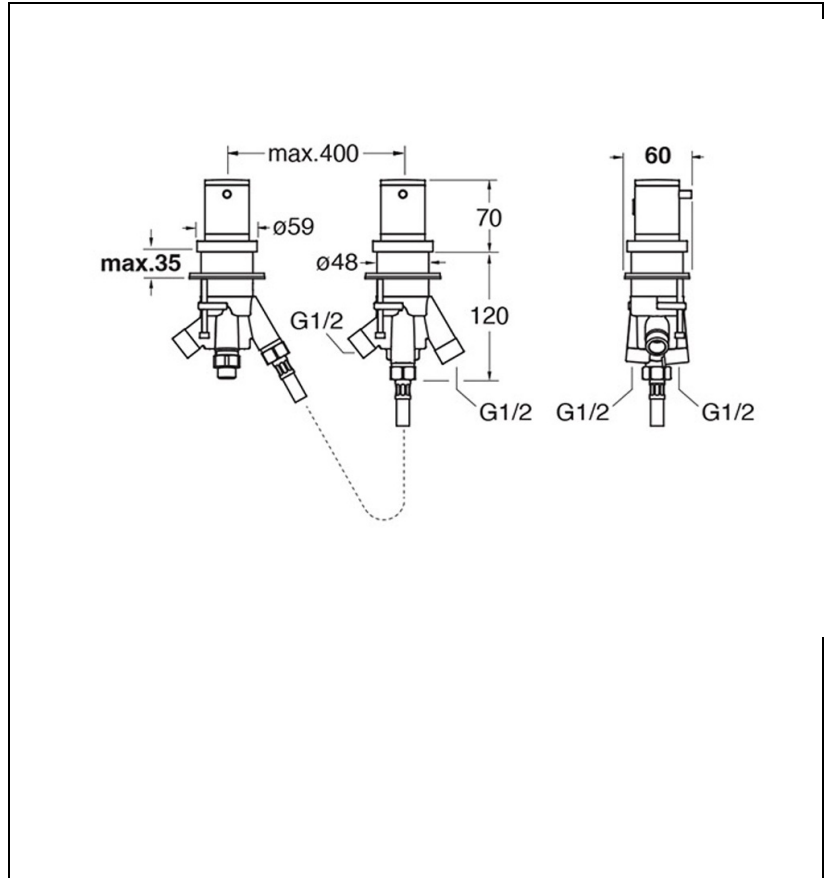

XT14275 : Bain douche sur gorge TRIVERDE

CRISTINA
RUBINETTERIE

ondyna

75 > chromé noir brossé

Caractéristiques

- Poignées laiton
- Installation épaisseur 35 mm maxi
- Nombre de sorties 2
- Garantie 8 ans

ondyna.fr